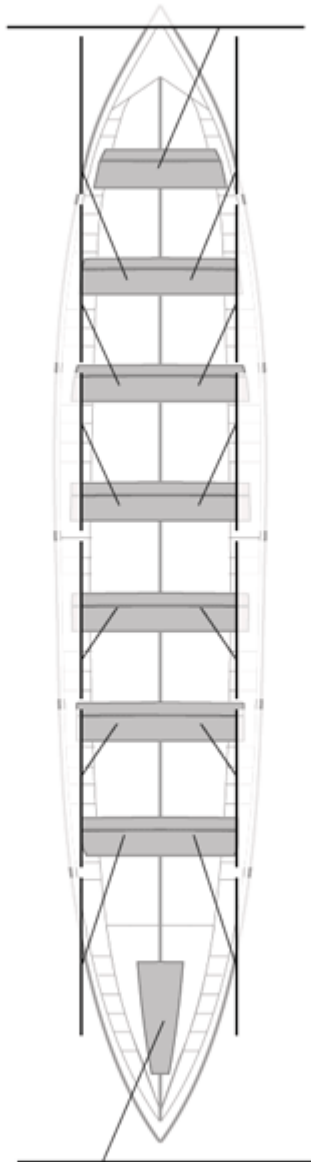

11-07-2004 / XIV Bandeira Concello de Boiro - Puntuable

	Club	Tiempo	A favor	%	Puntos
6	CR CABO DA CRUZ	20:16,56	00:24,53	102.06%	7

Image not found or type unknown

Entrenador

Image not found or type unknown

Delegado

Firma y sello

Suplentes

Canteranos:

Propios:

No propios: