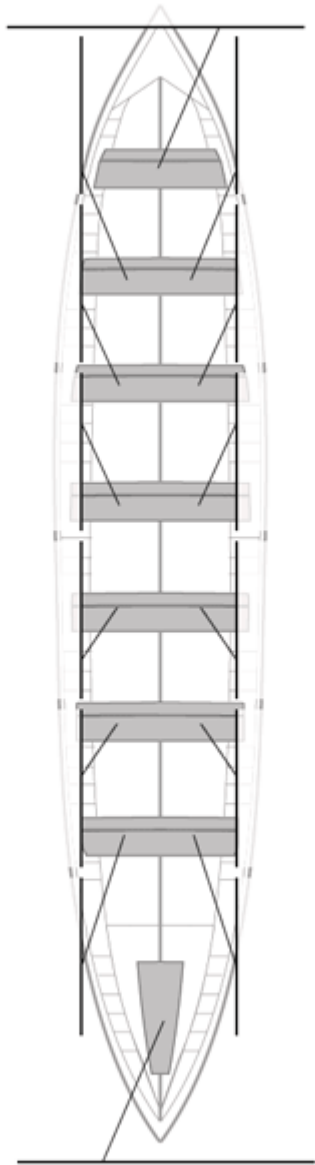

Club	Tiempo	A favor	%	Puntos
3	CR CABO DA CRUZ	20:16,15	00:12,57	101.05%	10

Image not found or type unknown

Entrenador

Image not found or type unknown

Delegado

Firma y sello

Suplentes

Canteranos:

Propios:

No propios: