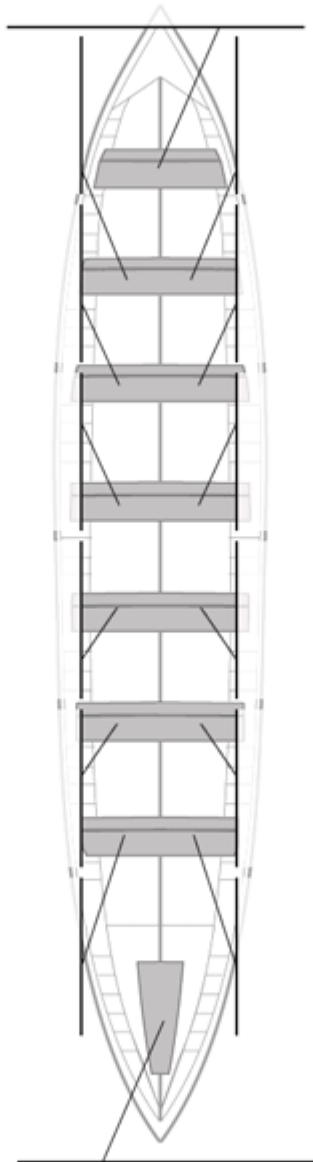

Club	Tiempo	A favor	%	Puntos
6	CR CABO DA CRUZ	20:11,62	00:45,51	103.90%	7

Image not found or type unknown

Entrenador

Image not found or type unknown

Delegado

Firma y sello

Suplentes

Canteranos:

Propios:

No propios: