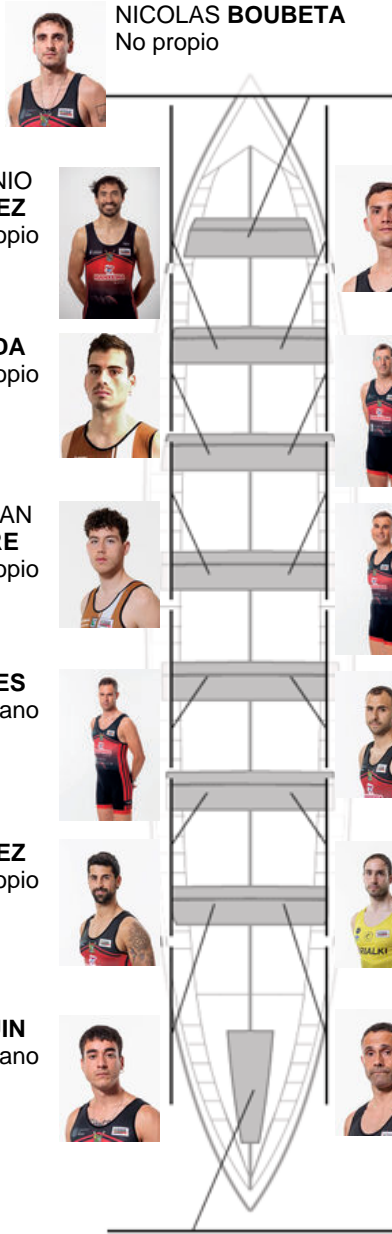

	Club	Tiempo	A favor	%	Puntos
8	CR CABO DA CRUZ	20:17,90	00:35.70	103.01%	5

Entrenador
GUSTAVO
VAZQUEZ

Delegado
MANUEL
MUÑOZ SANVHEZ

Firma y sello

Suplentes

Retirado
~~SERGIO~~
~~SERGIO~~
Canterano

COSME SAMPEDRO
No propio

ISMAEL ROMERO
Capitán
Canterano

ALBERTO HERMO
Canterano

ROBERTO FERNANDEZ
No propio

JAVIER SAYANS
Canterano

BENIGNO LOJO
Canterano

FELIX DUARTE
Canterano
No propio

Canteranos:6

Propios: 1