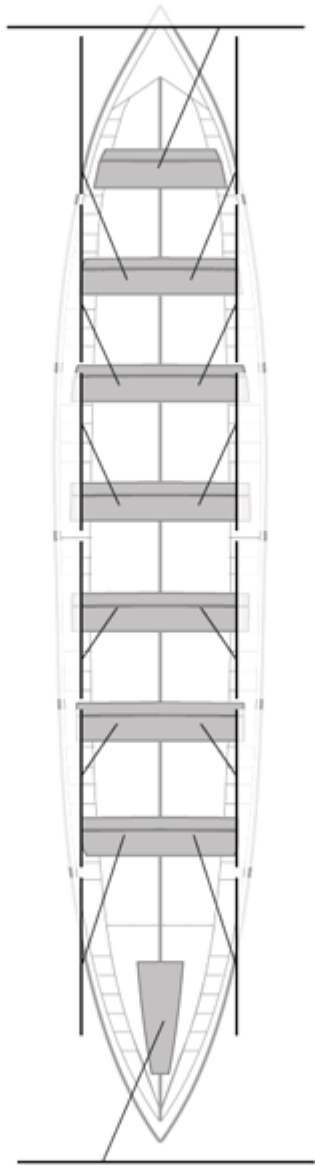

	<b>Kluba</b>	<b>Denbora</b>	<b>Alde</b>	<b>%</b>	<b>Puntuak</b>
9	CR CABO DA CRUZ	19:47,49	00:40,91	103.57%	4

Image not found or type unknown  
Entrenatzailea

Image not found or type unknown

Ordezkaria

Firma y sello

**Ordezkaririk**

**Harrobikoak:**

**Berezkoak:**

**Ez berezkoak:**