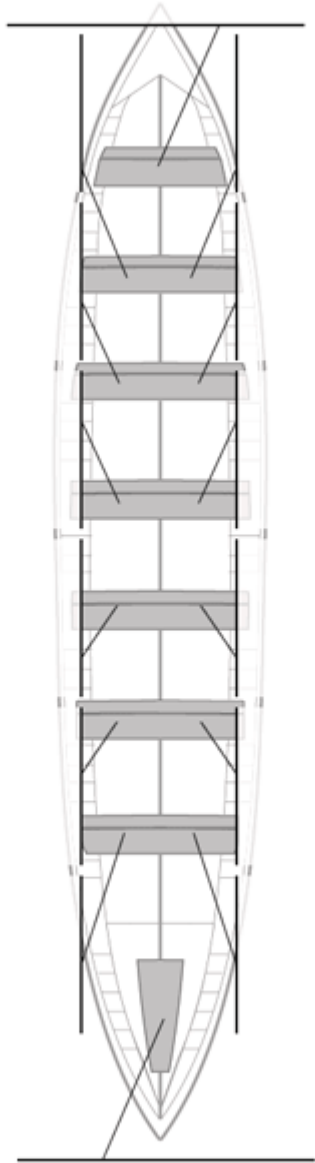

2005-08-28 / Zarauzko XXVIII Estropadak - Puntuagarria

	Kluba	Denbora	Alde	%	Puntuak
9	CR CABO DA CRUZ	20:43,46	00:49,40	104.14%	4

Image not found or type unknown
Entrenatzailea

Image not found or type unknown

Ordezkaria

Firma y sello

Ordezkaririk

Harrobikoak:
Berezkoak:
Ez berezkoak: