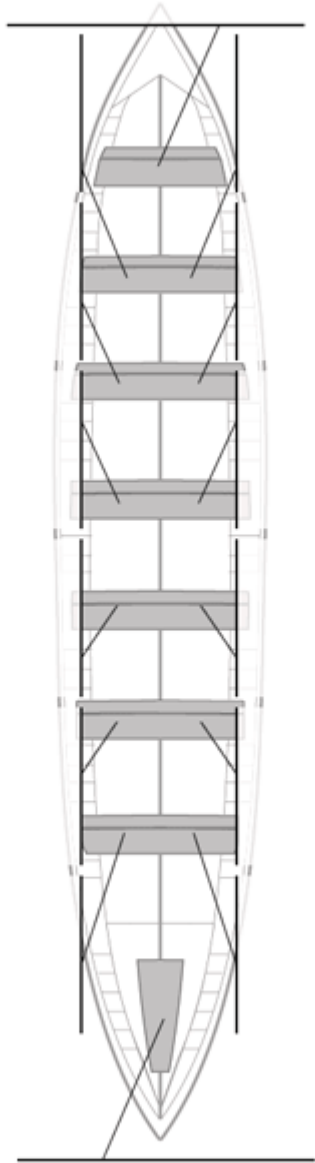

	Kluba	Denbora	Alde	%	Puntuak
7	CR CABO DA CRUZ	21:33,46	00:57,49	104.65%	6

Image not found or type unknown
Entrenatzailea

Image not found or type unknown
Ordezkaria

Firma y sello

Ordezkariek

Harrobikoak:
Berezkoak:
Ez berezkoak: