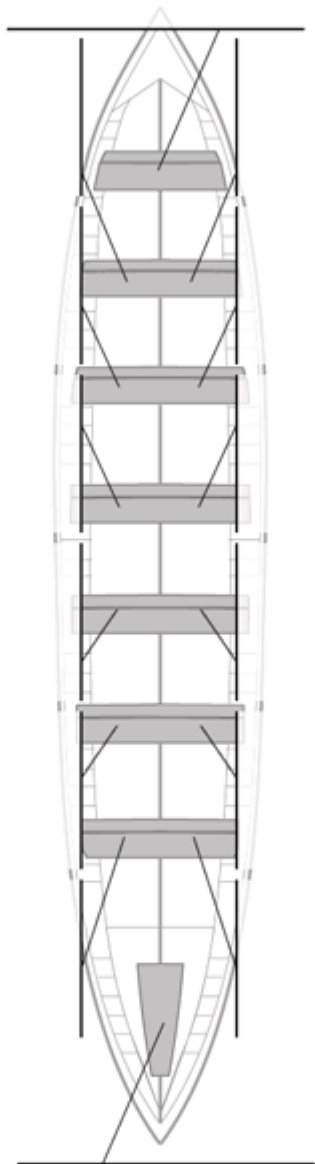

	Kluba	Denbora	Alde	%	Puntuak
8	CR CABO DA CRUZ	21:50,20	00:43,71	103.45%	5

Image not found or type unknown
Entrenatzailea

Image not found or type unknown
Ordezkaria

Firma y sello

Ordezkariek

Harrobikoak:
Berezkoak:
Ez berezkoak: