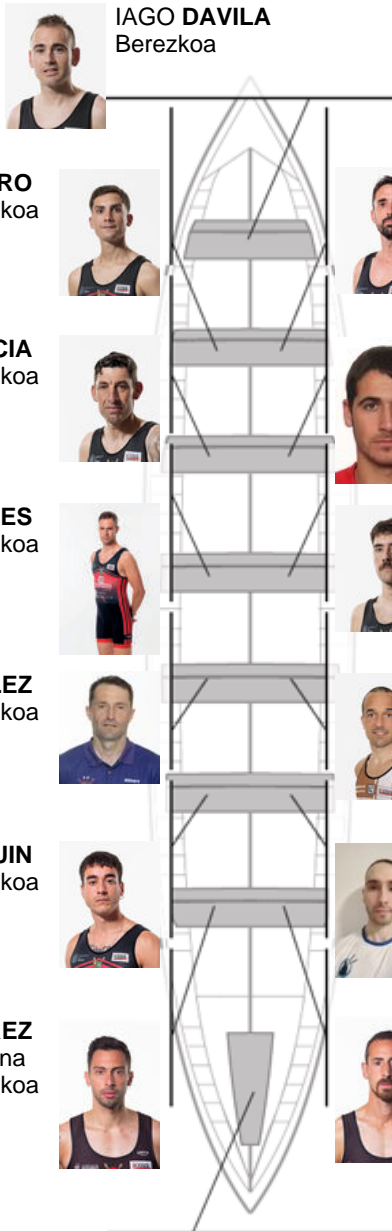

	Kluba	Denbora	Alde	%	Puntuak
8	CR CABO DA CRUZ	20:23,44	00:41.18	103.48%	5

Entrenatzailea
**BENIGNO
SILVA**

Ordezkaria
**MANUELA
PLACES
FUNGUEIRIÑO**

Firma y sello

Ordezkariak

Ordezkaria
**MANUELA
PLACES
FUNGUEIRIÑO**
Harrobikoa

Harrobikoak: 9
Berezkoak: 2
Ez berezkoak: 3