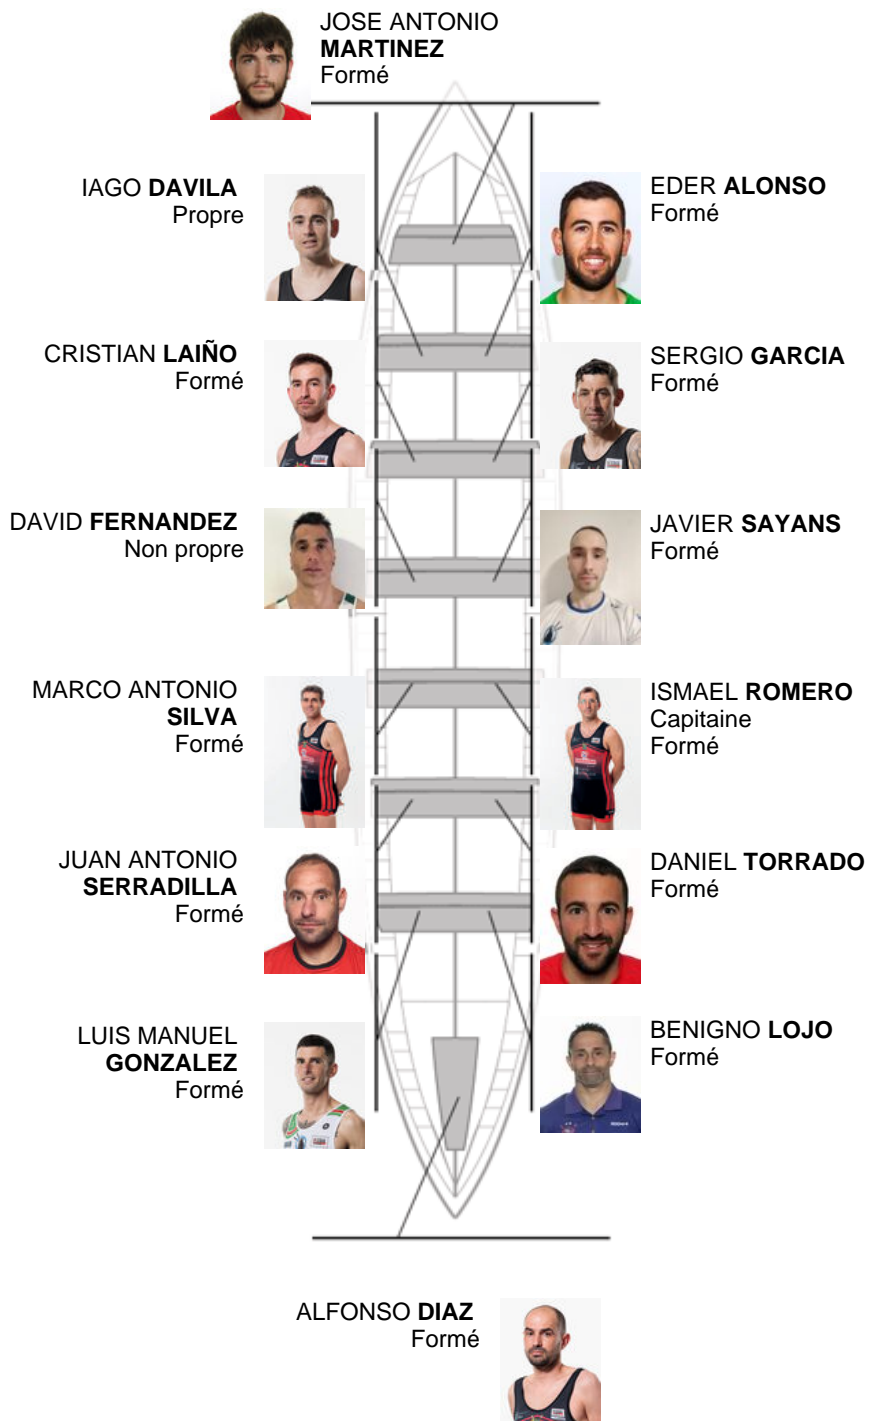

	Club	Temp	Dif	%	Points
4	CR CABO DA CRUZ	19:48,92	00:17.40	101.48%	9

Coach
GUSTAVO
VAZQUEZ

Délegué
JOSÉ MARIO
VIDAL

Firma y sello

Supleánts

Remeur
BENIGNO
LOJO

Prope

Formé:12

Prope: 1

Non prope: 1