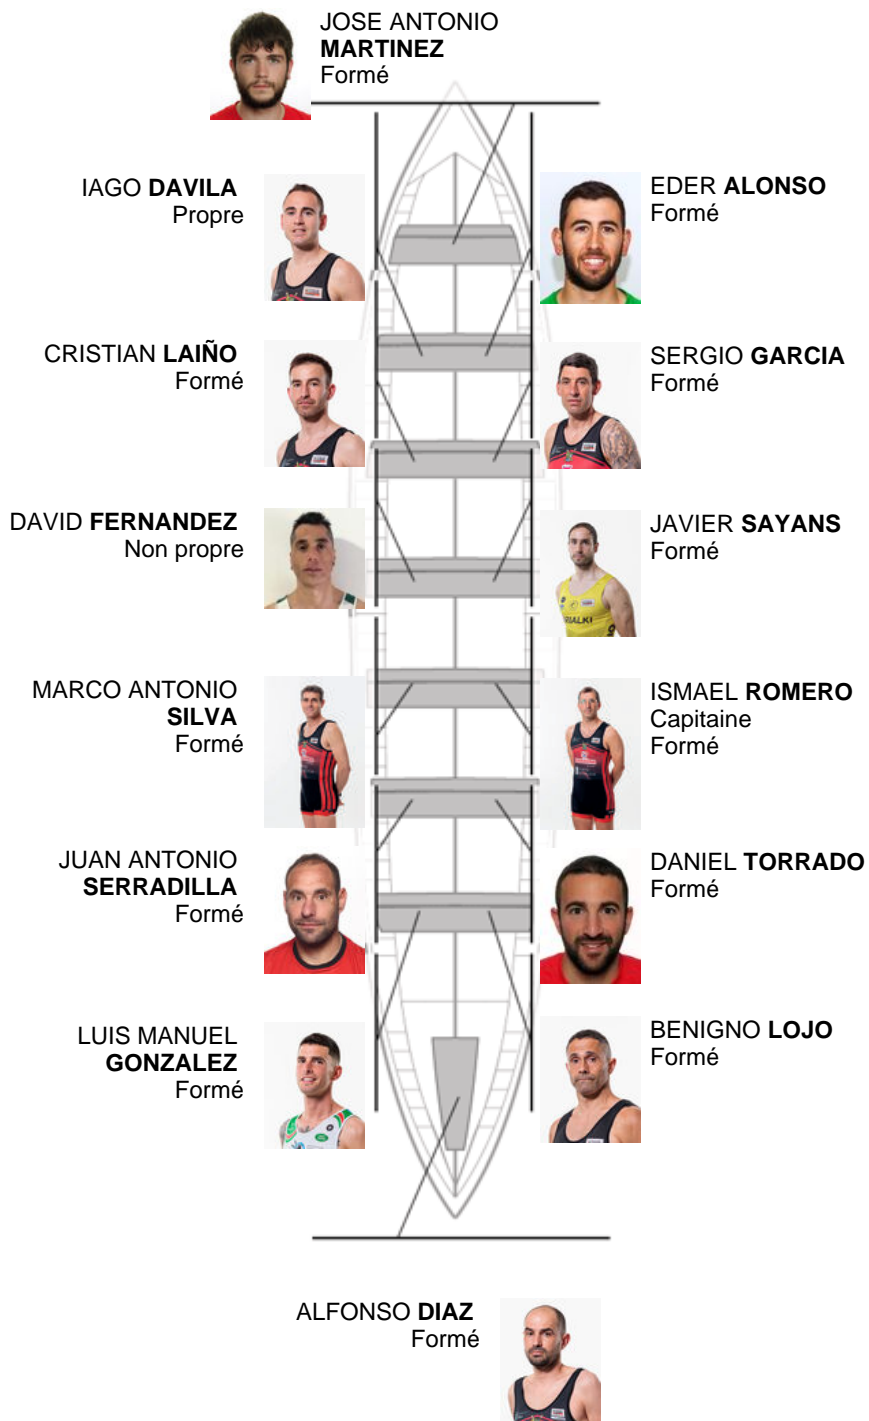

19-07-2014 / II Bandera la Caixa - Puntuable

	Club	Temp	Dif	%	Points
4	CR CABO DA CRUZ	19:48,92	00:17.40	101.48%	9

Coach
GUSTAVO
VAZQUEZ

Délegué
JOSÉ MARIO
VIDAL

Firma y sello

Supleánts

Remeur
BENIGNO
LOJO
Formé

Formé:12
Prope: 1
Non prope: 1