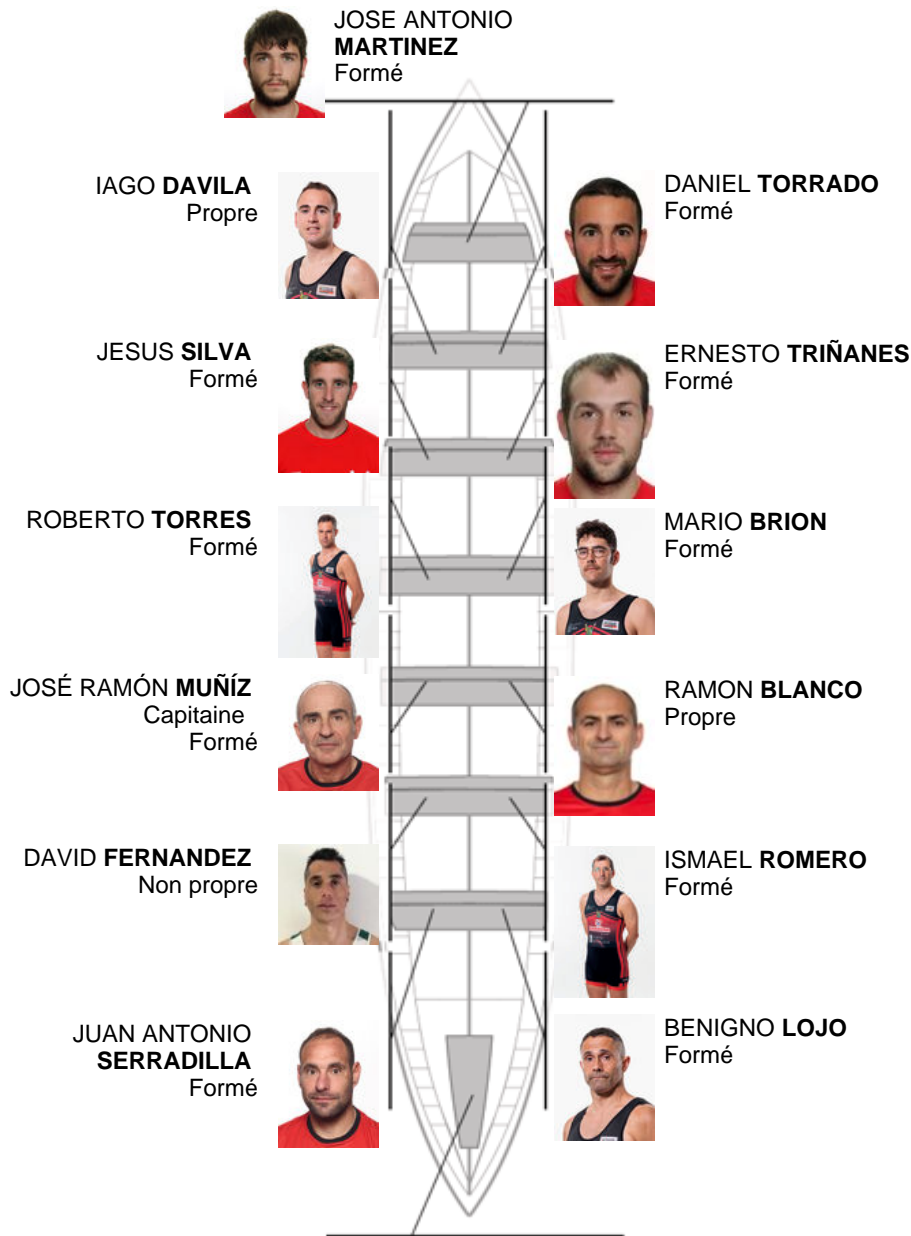

	Club	Temp	Dif	%	Points
6	CR CABO DA CRUZ	19:44,46	00:20.70	101.77%	7

Coach  
**GUSTAVO  
VAZQUEZ**

Délegué  
**JOSÉ MARIO  
VIDAL**

Firma y sello

**Supleánts**

Remeur  
**ALBERTO SANJAUME**  
**ALBERTO SANJAUME**

Formé

**Formé:11**

**Prope: 2**

**Non prope: 1**

**ALFONSO DIAZ**  
Formé