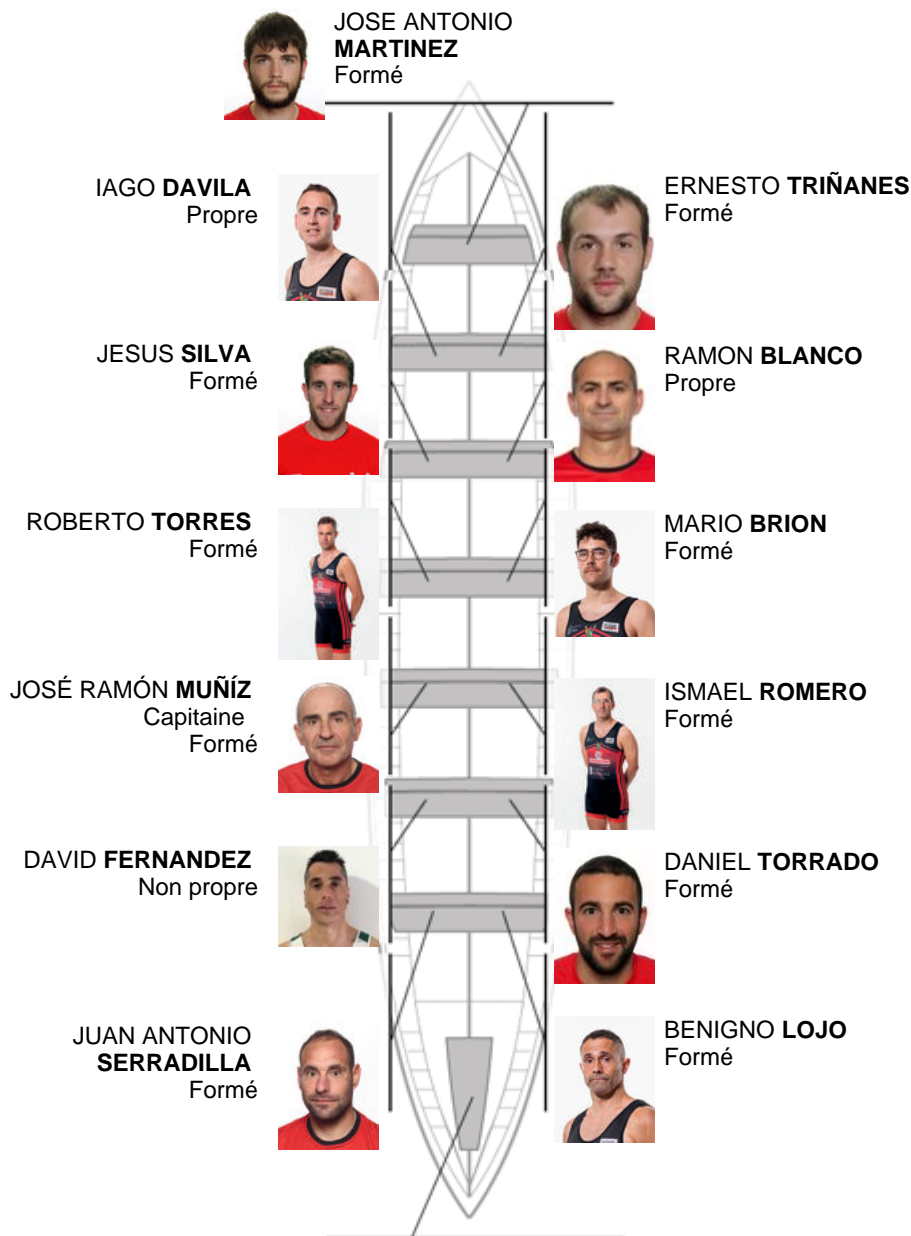

	Club	Temp	Dif	%	Points
6	CR CABO DA CRUZ	20:29,86	00:47.78	104.04%	7

Coach
GUSTAVO
VAZQUEZ

Délegué
JOSÉ MARIO
VIDAL

Firma y sello

Supleánts

Ramneur
~~SILVA~~
~~SILVA~~
SILVA
Formé
Formé

ALFONSO DIAZ
Formé

Formé:11

Prope: 2

Non prope: 1