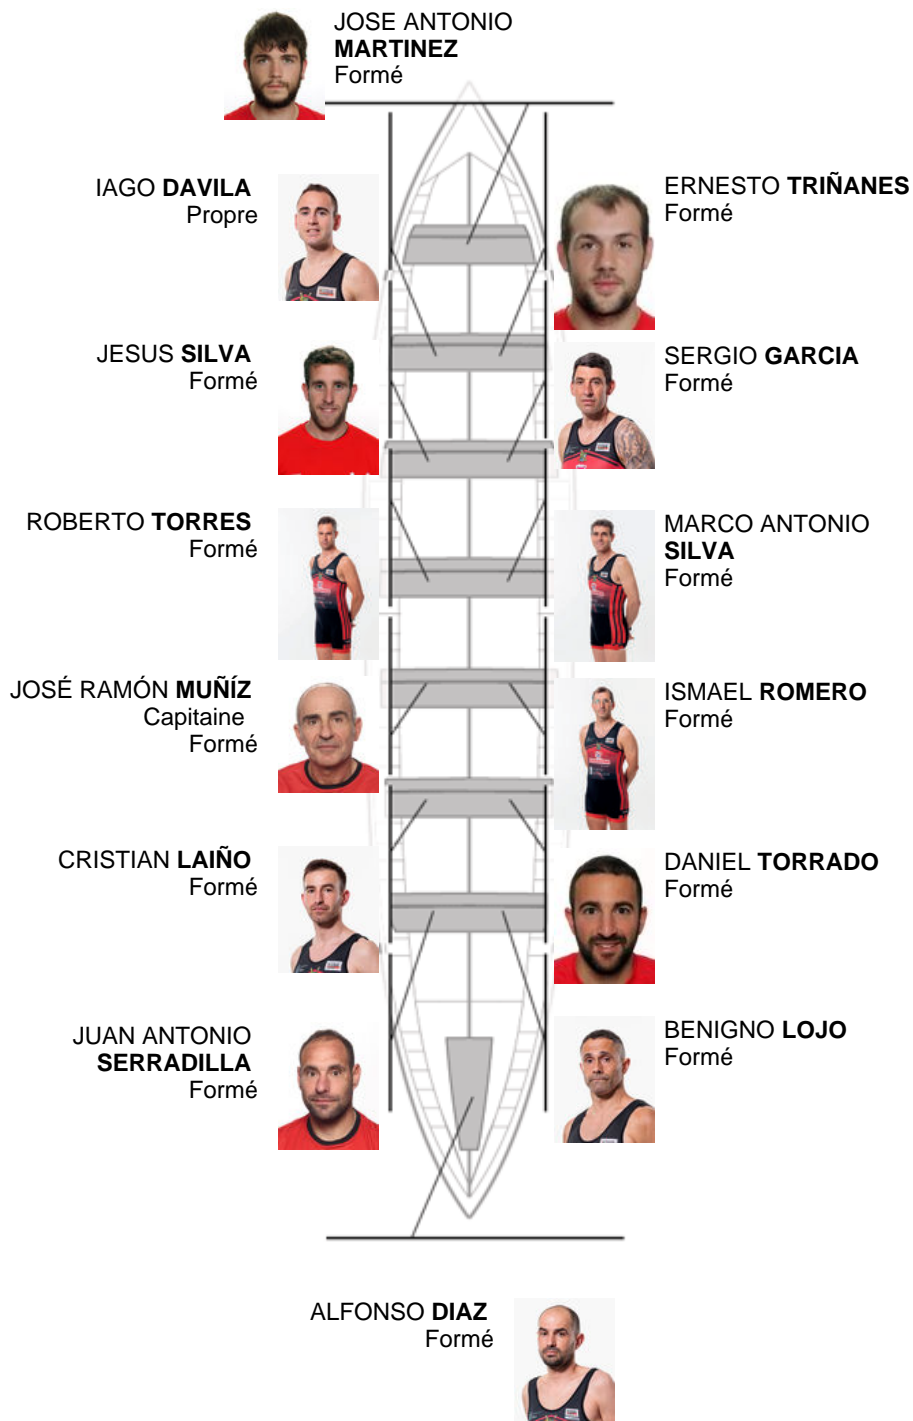

	Club	Temp	Dif	%	Points
6	CR CABO DA CRUZ	17:54,00	00:18.14	101.71%	7

Coach  
GUSTAVO  
VAZQUEZ

Délegué  
JOSÉ MARIO  
VIDAL

Firma y sello

### Supleánts

Remeur  
~~BARÓN~~  
BARÓN

Propre

Formé:13

Prope: 1

Non prope: