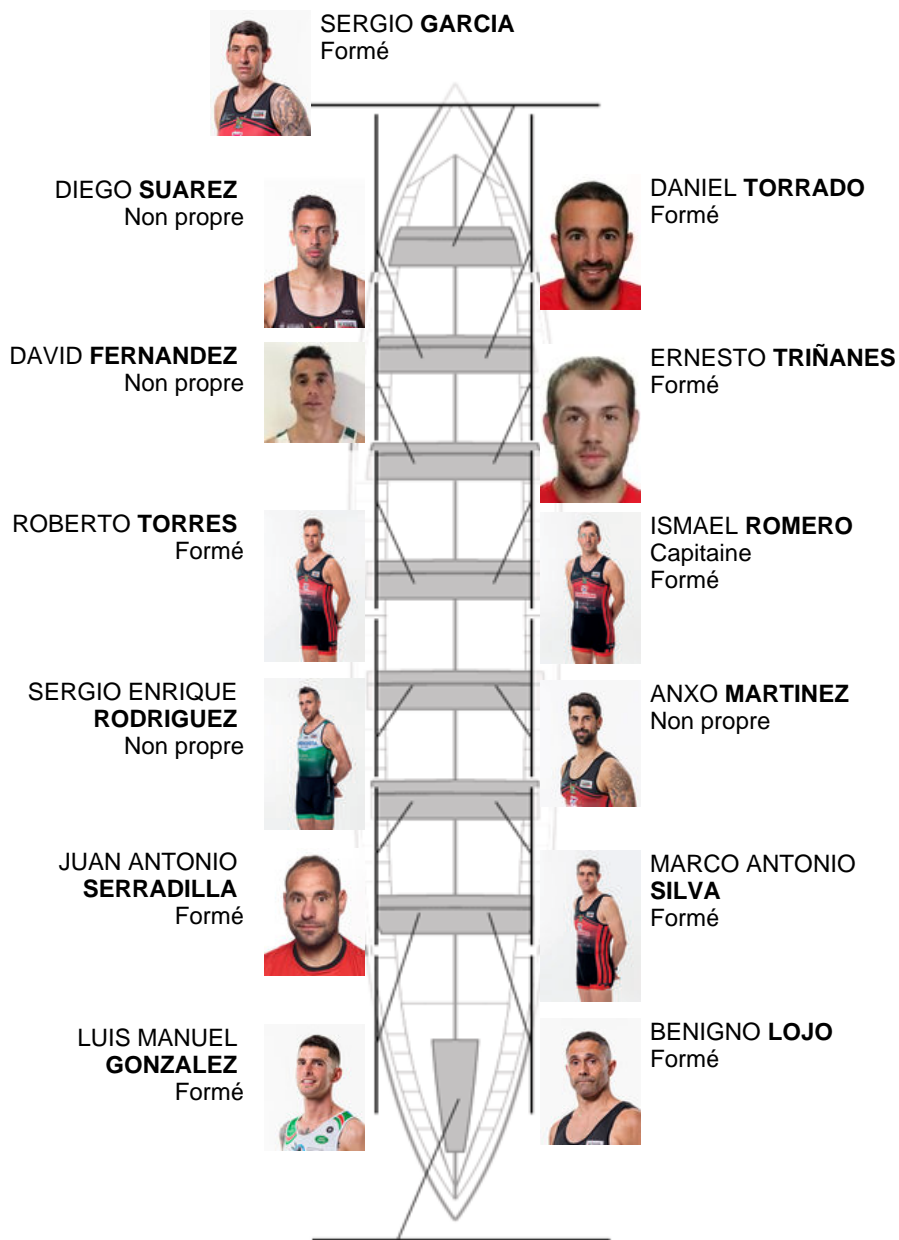

	Club	Temp	Dif	%	Points
8	CR CABO DA CRUZ	19:39,10	00:16.24	101.39%	5

Coach
GUSTAVO
VAZQUEZ

Délégué
DANIEL
VÁZQUEZ DIESTE

Firma y sello

Suppléants

Remeur
CARLOS
BENITO

Propre

Formé:10

Prope:

Non prope: 4