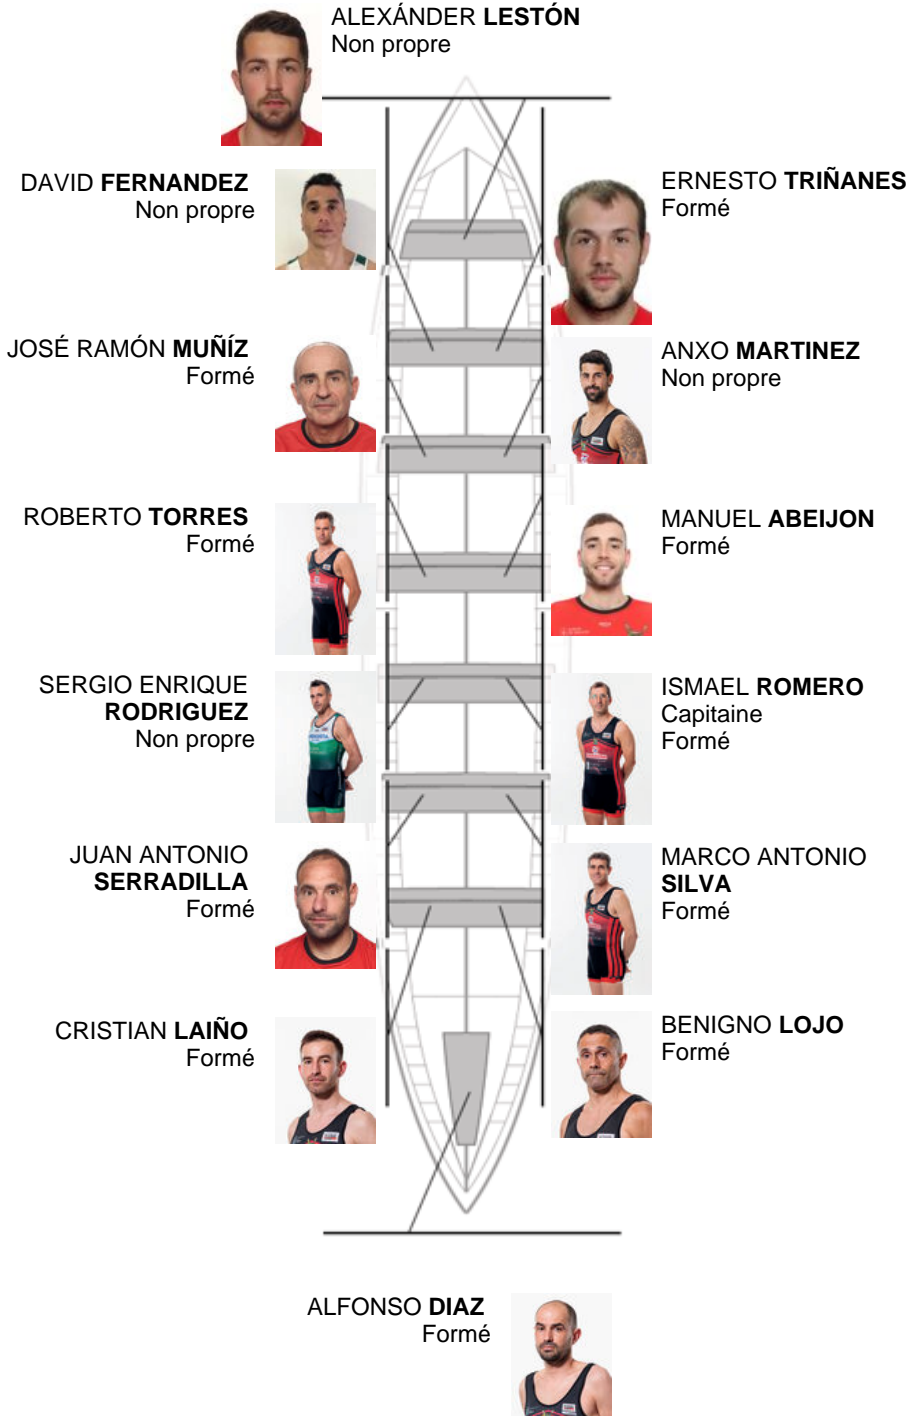

	Club	Temp	Dif	%	Points
5	CR CABO DA CRUZ	20:02,30	00:10.10	100.84%	8

Coach  
GUSTAVO  
VAZQUEZ

Délegué  
DANIEL  
VÁZQUEZ DIESTE

Firma y sello

### Supleánts

Remeur  
BENIGNO  
BENIGNO  
Formé

Formé:10

Prope:

Non propre: 4