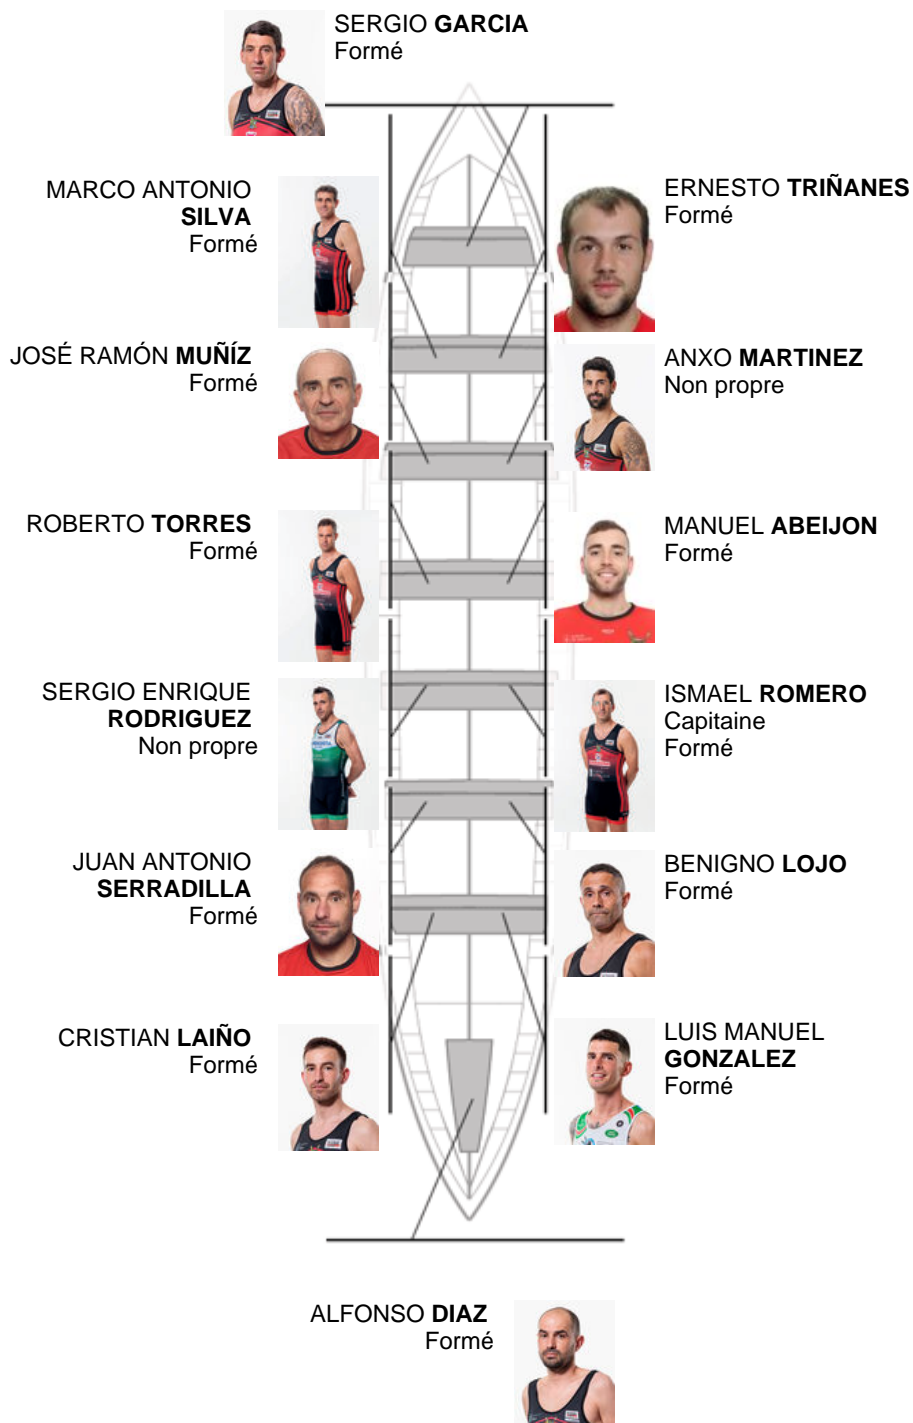

	Club	Temp	Dif	%	Points
8	CR CABO DA CRUZ	20:15,38	00:47.88	104.10%	5

Coach  
GUSTAVO  
VAZQUEZ

Déleguée  
MANUELA  
PLACES  
FUNGUEIRIÑO

Firma y sello

### Supleánts

Remeur  
EIBAR  
BAREA  
Non propre

Formé:12

Prope:

Non prope: 2