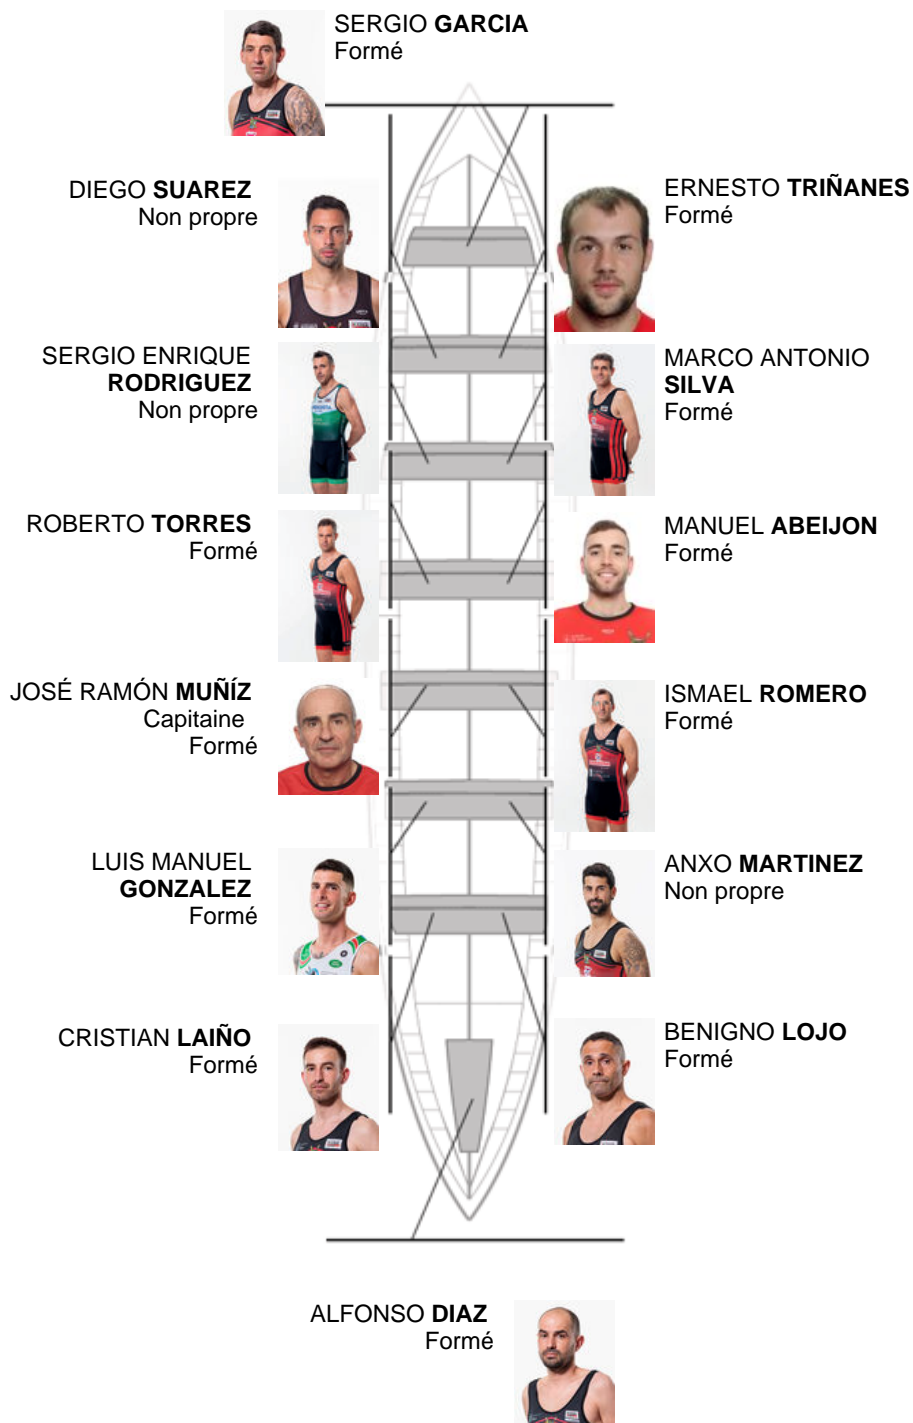

	Club	Temp	Dif	%	Points
7	CR CABO DA CRUZ	22:03,86	00:56.94	104.49%	6

Coach  
GUSTAVO  
VAZQUEZ

Délegué  
DANIEL  
VÁZQUEZ DIESTE

Firma y sello

### Supleánts

Remeur  
~~MANRIER~~  
~~ESCRIBANO~~  
SERRADILLA  
Non propre  
Formé

Formé:11

Prope:

Non prope: 3