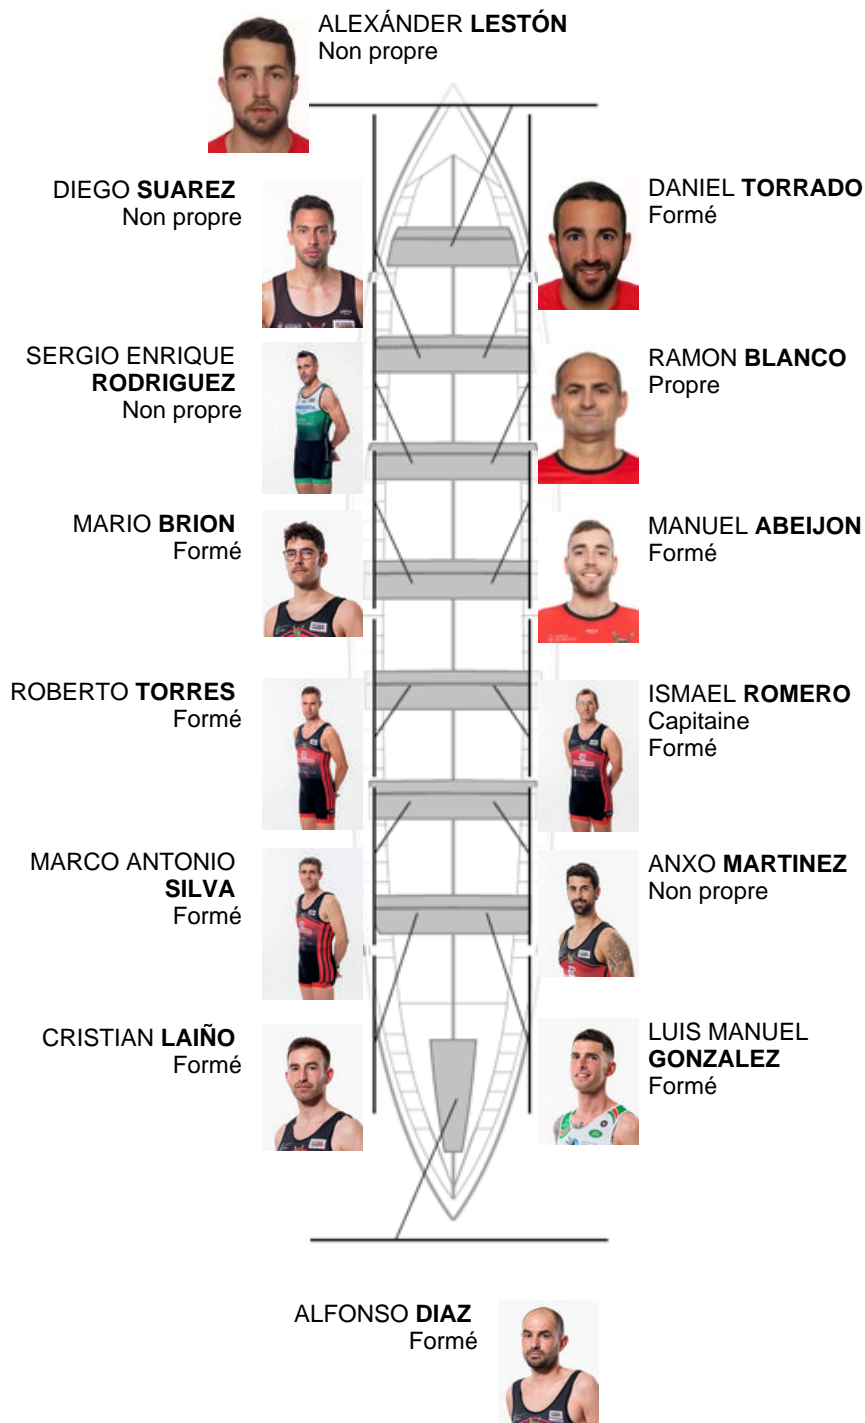

	Club	Temp	Dif	%	Points
4	CR CABO DA CRUZ	20:10,90	00:23.58	101.98%	9

Coach  
GUSTAVO  
VAZQUEZ

Délegué  
DANIEL  
VÁZQUEZ DIESTE

Firma y sello

### Supleánts

Remeur  
BLASERO  
SERRADILLA  
Formé  
Formé

Formé: 9  
Prope: 1  
Non propre: 4