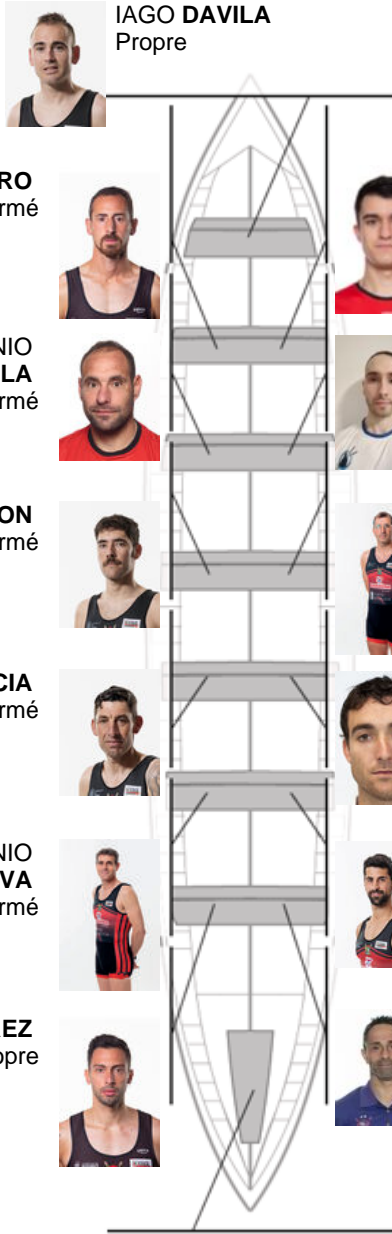

	Club	Temp	Dif	%	Points
7	CR CABO DA CRUZ	19:55,64	00:38.98	103.37%	6

Coach
BENIGNO
SILVA

Délégué
DANIEL
VÁZQUEZ DIESTE

Firma y sello

IAGO DAVILA
Prope

LUIS PIÑEIRO
Formé

JOAQUIN ABUIN
Formé

JUAN ANTONIO
SERRADILLA
Formé

JAVIER SAYANS
Formé

MARIO BRION
Formé

ISMAEL ROMERO
Capitaine
Formé

SERGIO GARCIA
Formé

SERGIO PEREZ
Non propre

MARCO ANTONIO
SILVA
Formé

ANXO MARTINEZ
Prope

DIEGO SUAREZ
Prope