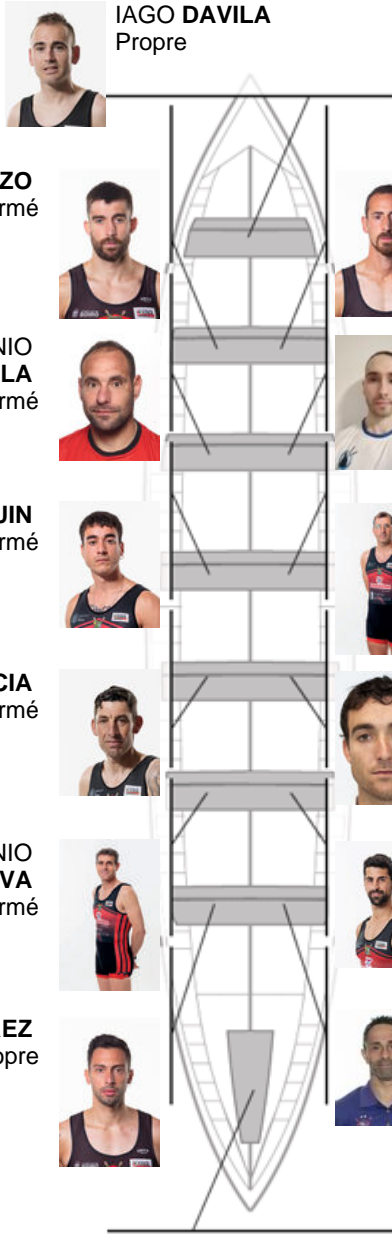

	Club	Temp	Dif	%	Points
7	CR CABO DA CRUZ	19:58,20	00:30.42	102.60%	6

Coach
BENIGNO
SILVA

Déleguée
MANUELA
PLACES
FUNGUEIRIÑO

Firma y sello

Supleánts

Rembour
~~OSCAR~~
~~BENIGNO~~
Formé

IAGO DAVILA
Propre

BRAIS PEDROUZO
Formé

JUAN ANTONIO
SERRADILLA
Formé

DANIEL ABUIN
Formé

SERGIO GARCIA
Formé

MARCO ANTONIO
SILVA
Formé

DIEGO SUAREZ
Propre

LUIS PIÑEIRO
Formé

JAVIER SAYANS
Formé

ISMAEL ROMERO
Capitaine
Formé