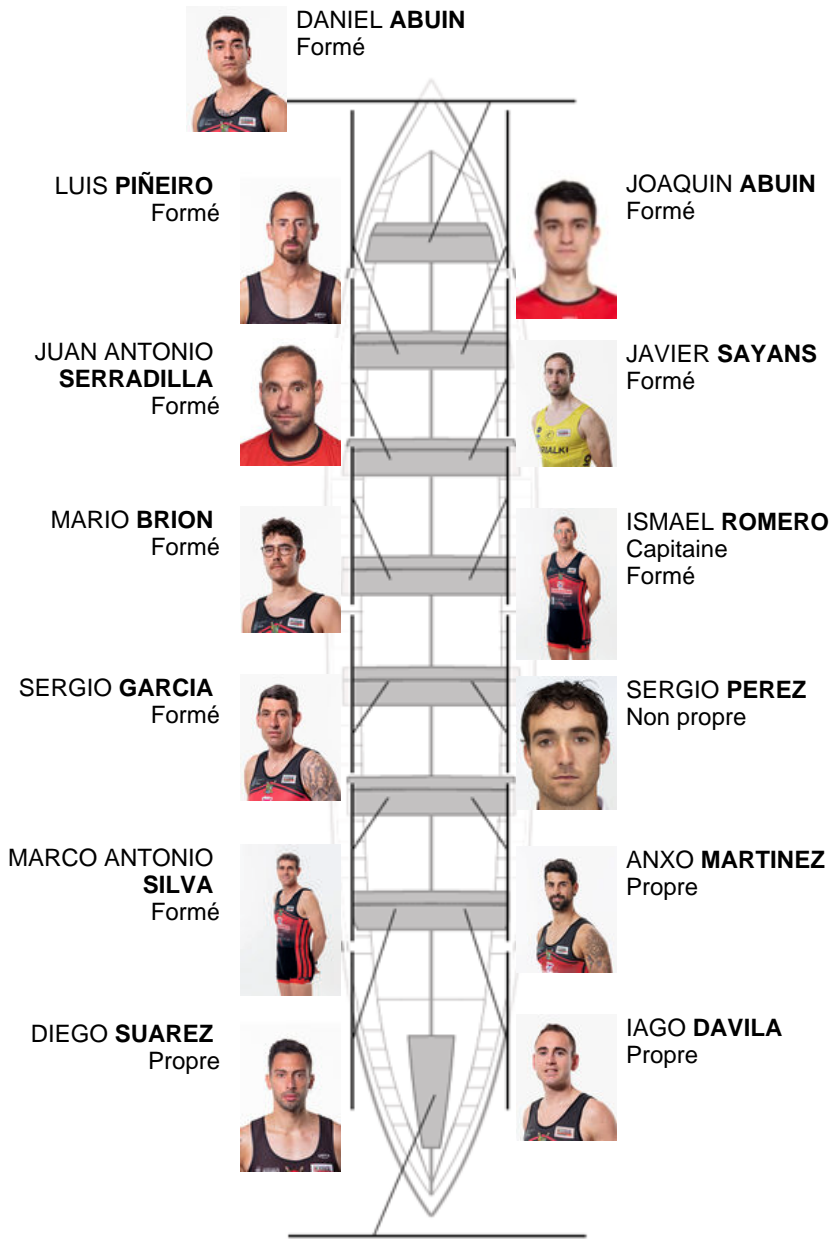

	Club	Temp	Dif	%	Points
7	CR CABO DA CRUZ	20:29,44	00:46.50	103.93%	6

Coach  
BENIGNO  
SILVA

Déleguée  
MANUELA  
PLACES  
FUNGUEIRIÑO

Firma y sello

### Supleánts

Rembar  
EUSEBIO  
NEBREDANO  
Non propre

MARTIN LEBORAN  
Formé

Formé: 10  
Prope: 3  
Non propre: 1