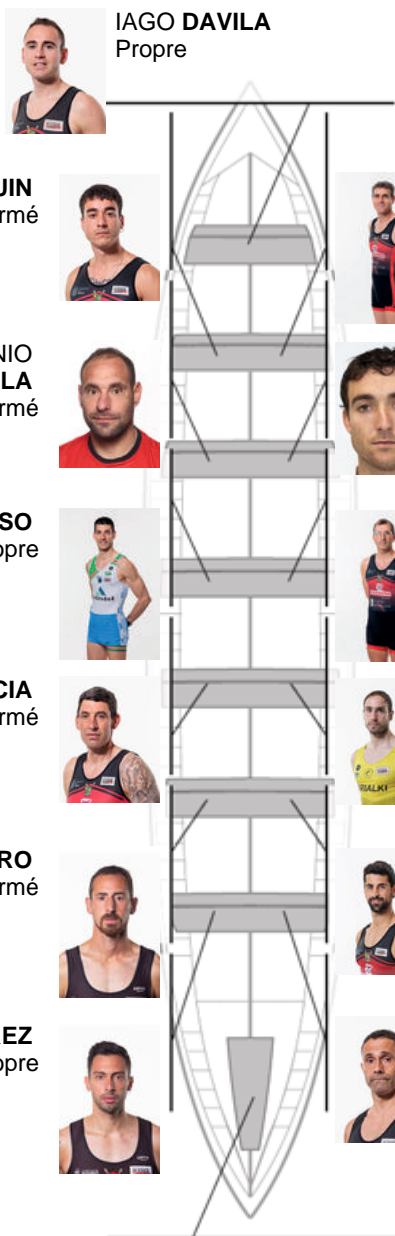

	Club	Temp	Dif	%	Points
7	CR CABO DA CRUZ	21:07,82	00:37.36	103.03%	6

Coach
BENIGNO
SILVA

Déleguée
MANUELA
PLACES
FUNGUEIRIÑO

Firma y sello

Suppléants

Rembour
SERGIO
BERROUZO

Formé

MARTIN LEBORAN
Formé

Formé:9

Prope: 3

Non propre: 2