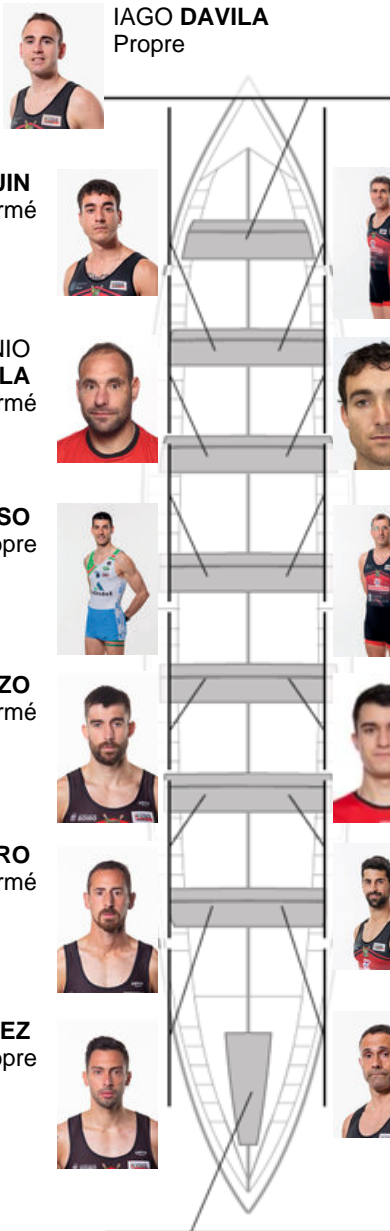

	Club	Temp	Dif	%	Points
8	CR CABO DA CRUZ	20:50,52	00:43.86	103,63%	5

Coach
BENIGNO
SILVA

Délegué
MANUELA
PLACES
FUNGUEIRIÑO

Firma y sello

Supleánts

Remour
~~SERGIO~~
~~BARRIOS~~
Formé

IAGO DAVILA
Propre

DANIEL ABUIN
Formé

MARCO ANTONIO
SILVA
Formé

JUAN ANTONIO
SERRADILLA
Formé

SERGIO PEREZ
Non propre

HADRIÁN MEIZOSO
Non propre

ISMAEL ROMERO
Capitaine
Formé

BRAIS PEDROUZO
Formé

JOAQUIN ABUIN
Formé

LUIS PIÑEIRO
Formé

ANXO MARTINEZ
Propre

DIEGO SUAREZ
Propre

BENIGNO LOJO
Formé

MARTIN LEBORAN
Formé

Formé:9
Prope: 3
Non prope: 2