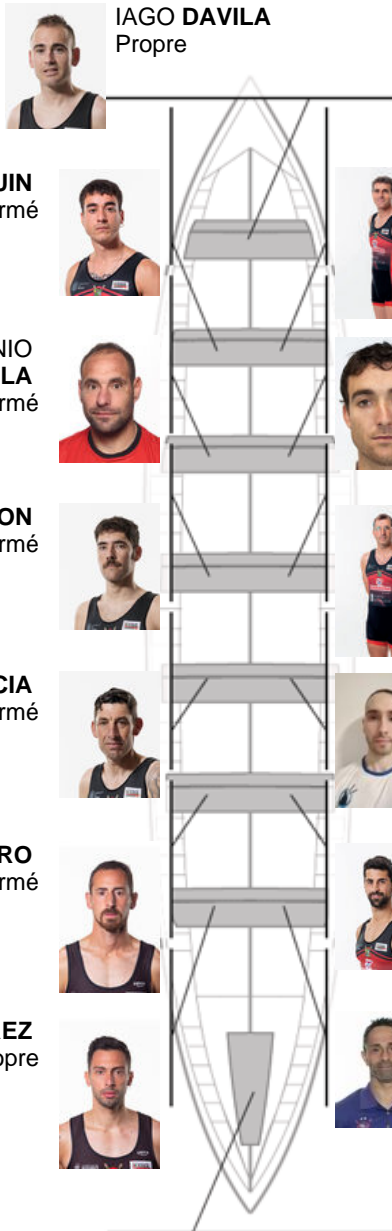

	Club	Temp	Dif	%	Points
8	CR CABO DA CRUZ	20:15,58	00:31.78	102.68%	5

Coach
BENIGNO
SILVA

Délegu@
MANUELA
PLACES
FUNGUEIRIÑO

Firma y sello

IAGO DAVILA
Propre

DANIEL ABUIN
Formé

JUAN ANTONIO
SERRADILLA
Formé

MARIO BRION
Formé

SERGIO GARCIA
Formé

LUIS PIÑEIRO
Formé

DIEGO SUAREZ
Propre

MARCO ANTONIO
SILVA
Formé

SERGIO PEREZ
Non propre

ISMAEL ROMERO
Capitaine
Formé

JAVIER SAYANS
Formé