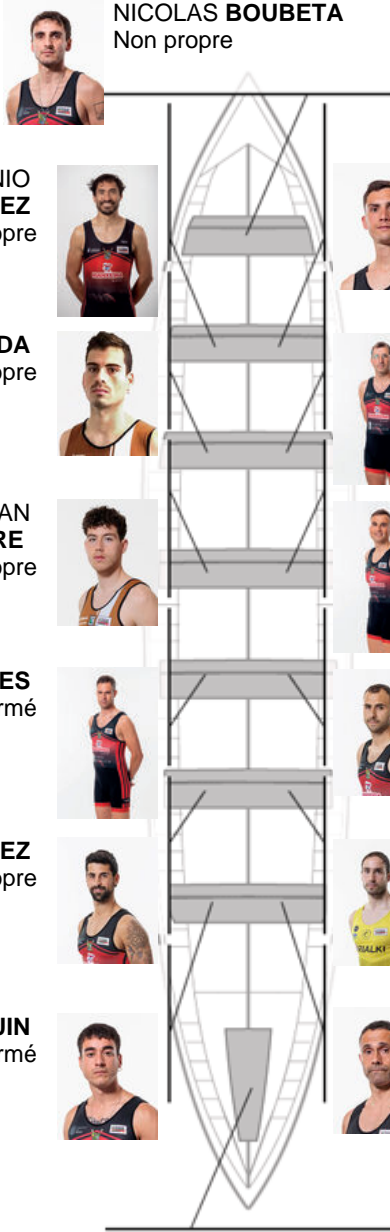

	Club	Temp	Dif	%	Points
8	CR CABO DA CRUZ	20:17,90	00:35.70	103.01%	5

Coach  
GUSTAVO  
VAZQUEZ

Délegué  
MANUEL  
MUÑOZ SANVHEZ

Firma y sello

### Supleánts

Ramón  
SERRANO  
GARCIA  
Formé

Formé:6  
Prope: 1  
Non prope: 7

FELIX DUARTE (type unknown)  
Non propre