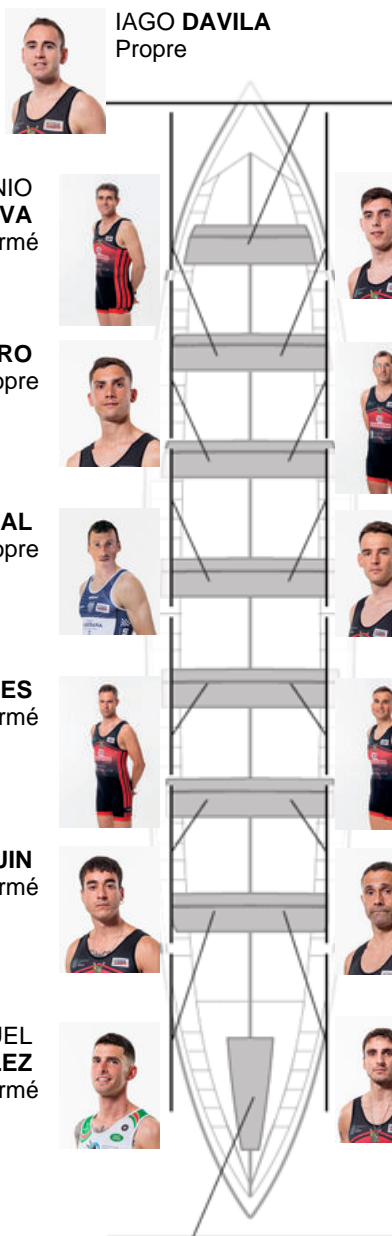

	Club	Temp	Dif	%	Points
8	CR CABO DA CRUZ	19:43,18	00:19.98	101.71%	5

Coach  
DIEGO  
SUAREZ ALCALDE

Délegué  
BEATRIZ  
GALBAN SEOANE

Firma y sello

IAGO DAVILA  
Propre

MARCO ANTONIO  
SILVA  
Formé

COSME SAMPEDRO  
Propre

ALBERTO VIDAL  
Non propre

ROBERTO TORRES  
Formé

DANIEL ABUIN  
Formé

LUIS MANUEL  
GONZALEZ  
Formé

MARIO FAJARDO  
Formé

ISMAEL ROMERO  
Capitaine  
Formé

JAVIER GARCIA  
Non propre

ALBERTO HERMO  
Formé

### Suppléants

Rembour  
BENIGNO

~~BERNABEZ~~

Formé:9

Prope: 2

Non prope: 3