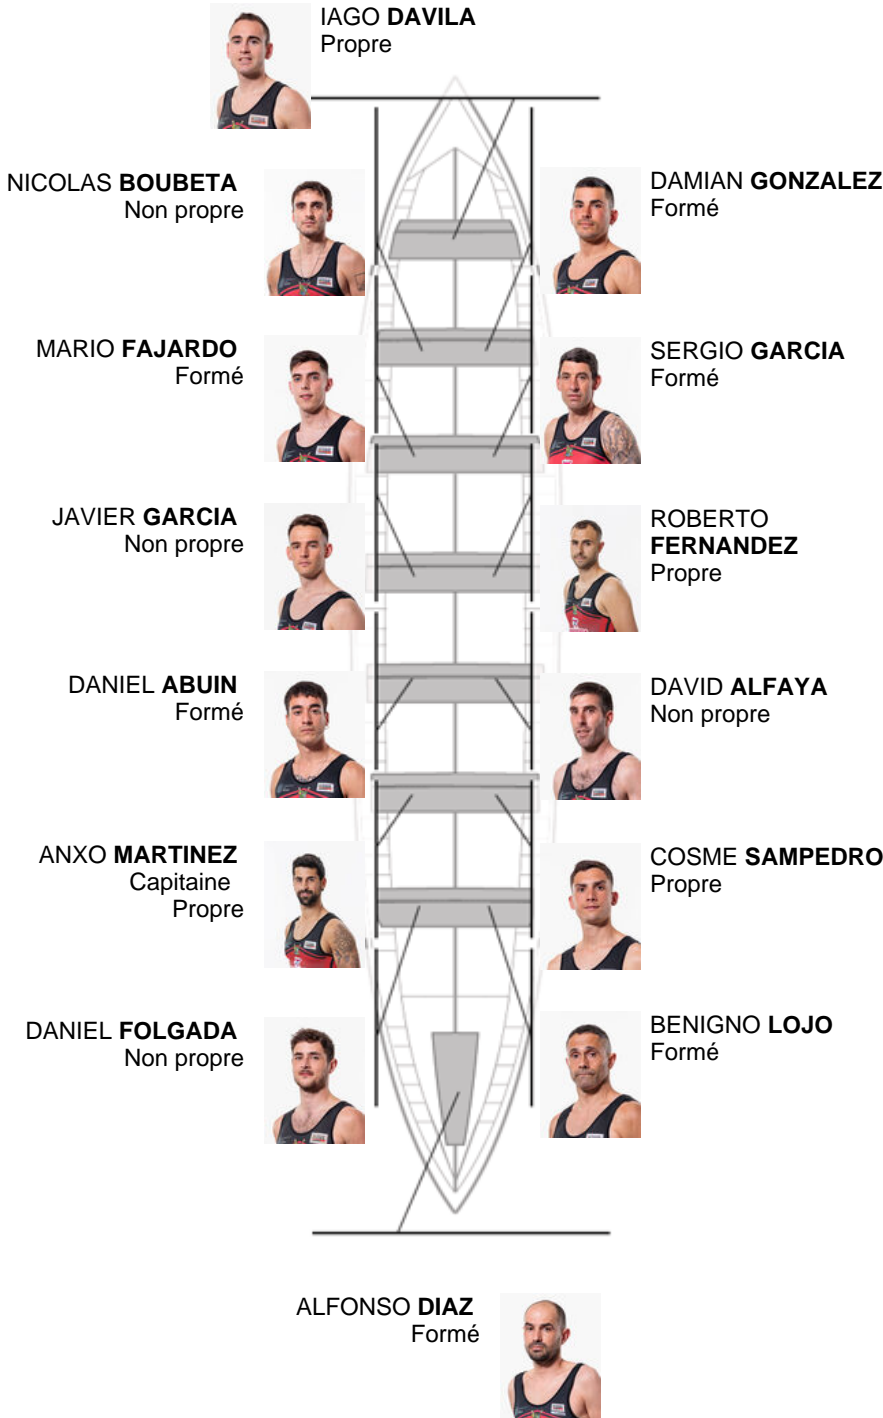

	Club	Temp	Dif	%	Points
5	CR CABO DA CRUZ	20:31,03	00:28.29	102.35%	8

Coach
DIEGO
SUAREZ ALCALDE

Délegué
RAMÓN FERNANDO
DIESTE TRIÑANES

Firma y sello

Supleánts

Releuador
CARLOS
BARRAL

Non prope

Formé:6

Prope: 4

Non prope: 4