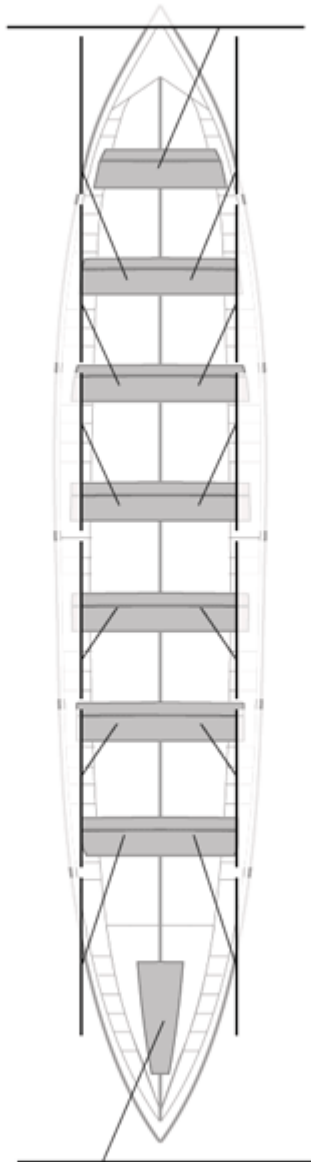

	Club	Tempo	A favor	%	Puntos
8	CR CABO DA CRUZ	21:50,20	00:43,71	103.45%	5

Image not found or type unknown

Adestrador

Image not found or type unknown

Delegado

Firma e sello

Suplentes

Canteirás: