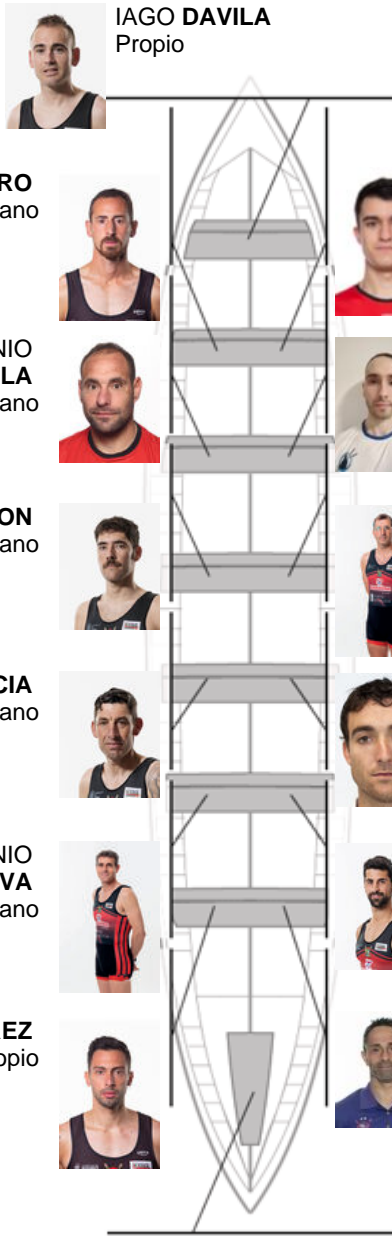

	Club	Tempo	A favor	%	Puntos
7	CR CABO DA CRUZ	19:55,64	00:38.98	103.37%	6

Adestrador
**BENIGNO
SILVA**

Delegado
**DANIEL
VÁZQUEZ DIESTE**

Firma e sello

IAGO DAVILA
Propio

LUIS PIÑEIRO
Canterano

JOAQUIN ABUIN
Canterano

JUAN ANTONIO SERRADILLA
Canterano

JAVIER SAYANS
Canterano

MARIO BRION
Canterano

ISMAEL ROMERO
Capitán
Canterano

SERGIO GARCIA
Canterano

SERGIO PEREZ
No propio

MARCO ANTONIO SILVA
Canterano

ANXO MARTINEZ
Propio