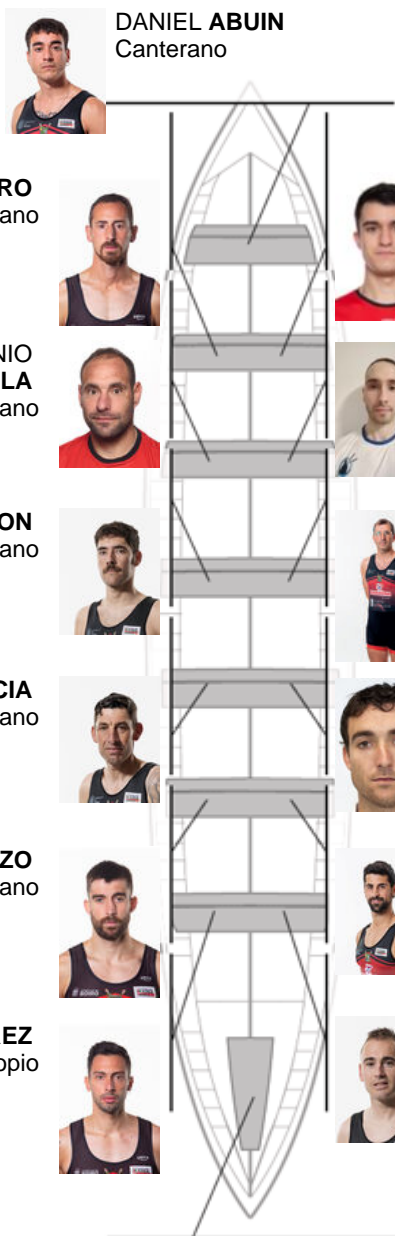

	Club	Tempo	A favor	%	Puntos
7	CR CABO DA CRUZ	20:20,02	00:24.24	102.02%	6

Adestrador  
**BENIGNO  
SILVA**

Delegado  
**MANUELA  
FUNGUEIRIÑO**

Firma e sello

### Suplentes

Remoiro  
**MARIÁN  
SERRADILLA**  
Canterano

**OSCAR HERMO**  
Canterano

**Canteirás: 10**  
**Propios: 3**  
**Non propio: 1**