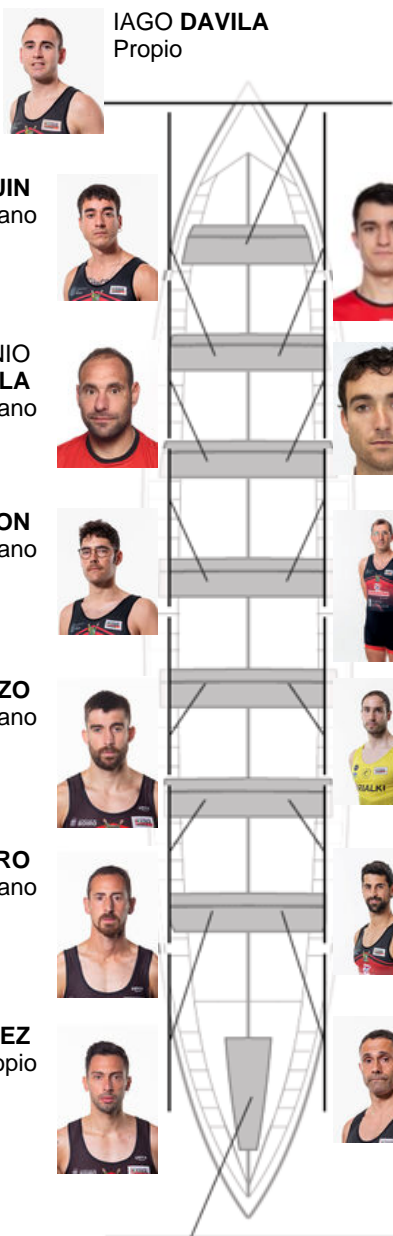

	Club	Tempo	A favor	%	Puntos
9	CR CABO DA CRUZ	20:19,57	00:37.25	103.15%	4

Adestrador
BENIGNO
SILVA

Delegado
MANUELA
PLACES
FUNGUEIRIÑO

Firma e sello

Suplentes

Remoiro
GARCÍA
SERRADILLA
SILVA
Canterano

OSCAR HERMO
Canterano