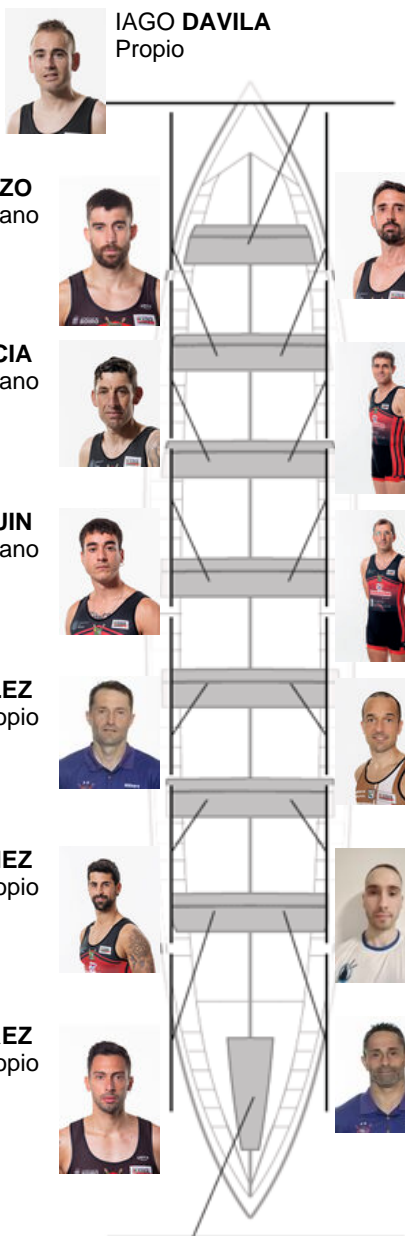

	Club	Tempo	A favor	%	Puntos
5	CR CABO DA CRUZ	21:16,72	00:23.70	101.89%	8

Adestrador
BENIGNO
SILVA

Delegado
MANUELA
PLACES
FUNGUEIRIÑO

Firma e sello

Suplentes

Remeiro
BENIGNO
MARTINEZ

Canterano

Canteirás:9