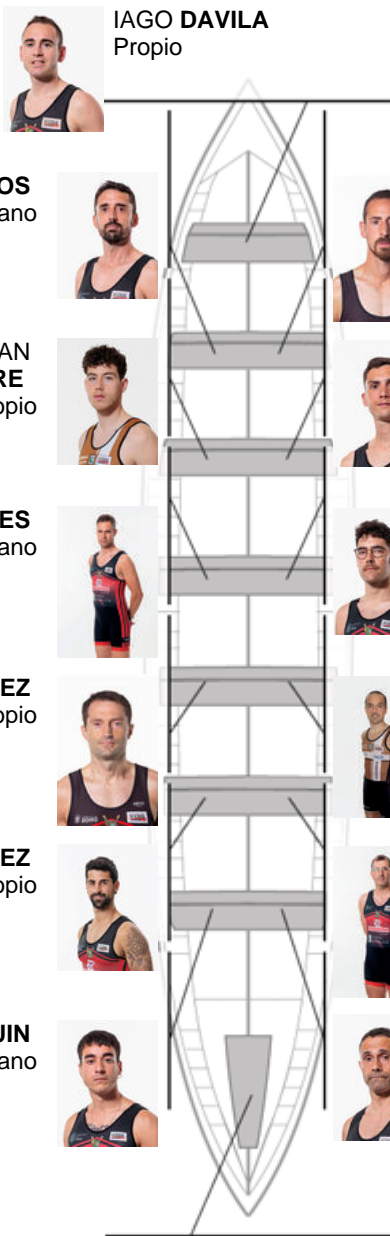

	Club	Tempo	A favor	%	Puntos
7	CR CABO DA CRUZ	19:46,32	00:24.58	102,11%	6

Adestrador
GUSTAVO
VAZQUEZ

Delegado
DANIEL
VÁZQUEZ DIESTE

Firma e sello

Suplentes

Remeiro
~~ROBERTO~~
~~TORRES~~
Canterano

FELIX DUARTE
Canterano
No propio