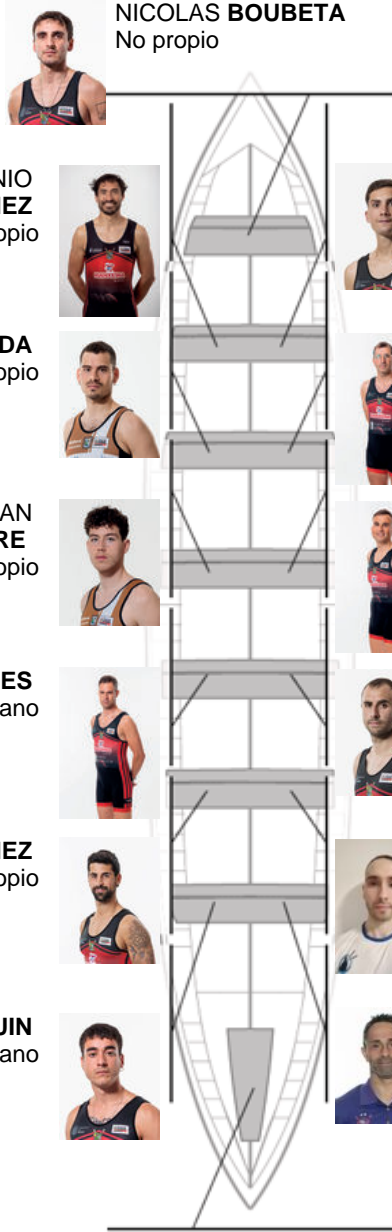

	Club	Tempo	A favor	%	Puntos
8	CR CABO DA CRUZ	20:17,90	00:35.70	103.01%	5

Adestrador
GUSTAVO
VAZQUEZ

Delegado
MANUEL
MUÑIZ SANVHEZ

Firma e sello

Suplentes

Retróiro
~~SEBASTIÁN~~
~~SERRANO~~
SERRANO
Canterano

NICOLAS BOUBETA
No propio

JOSE ANTONIO
MARTINEZ
No propio

COSME SAMPEDRO
No propio

MANUEL CANEDA
No propio

ISMAEL ROMERO
Capitán
Canterano

JULIAN
VILLANUSTRE
No propio

ALBERTO HERMO
Canterano

ROBERTO TORRES
Canterano

ROBERTO
FERNANDEZ
No propio

ANXO MARTINEZ
Propio

JAVIER SAYANS
Canterano

DANIEL ABUIN
Canterano

BENIGNO LOJO
Canterano

FELIX DUARTE
Canterano
No propio

Canteiráns:6

Propios: 1