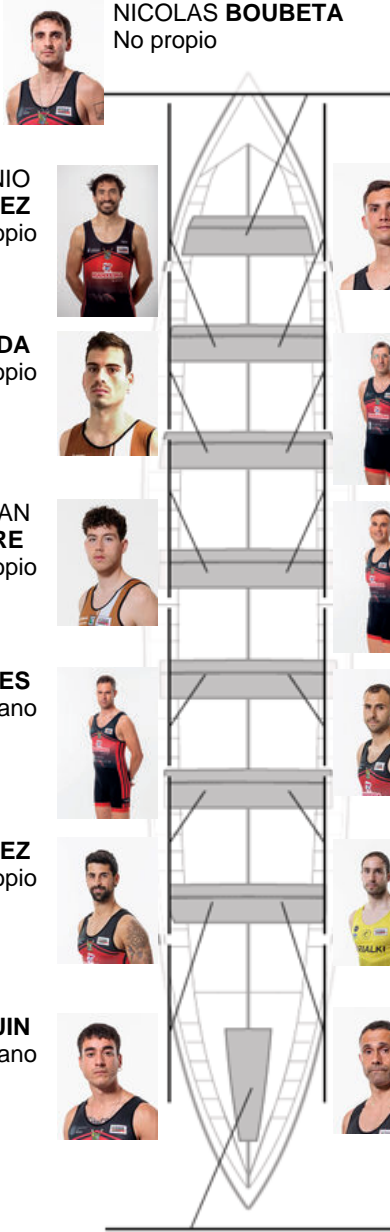

|   | Club            | Tempo    | A favor  | %       | Puntos |
|---|-----------------|----------|----------|---------|--------|
| 8 | CR CABO DA CRUZ | 20:17,90 | 00:35.70 | 103.01% | 5      |

Adestrador  
GUSTAVO  
VAZQUEZ

### Suplentes

Retróiro  
~~SEBASTIÁN~~  
~~BERNABÉ~~  
Canterano

NICOLAS BOUBETA  
No propio

JOSE ANTONIO  
MARTINEZ  
No propio

COSME SAMPEDRO  
No propio

MANUEL CANEDA  
No propio

ISMAEL ROMERO  
Capitán  
Canterano