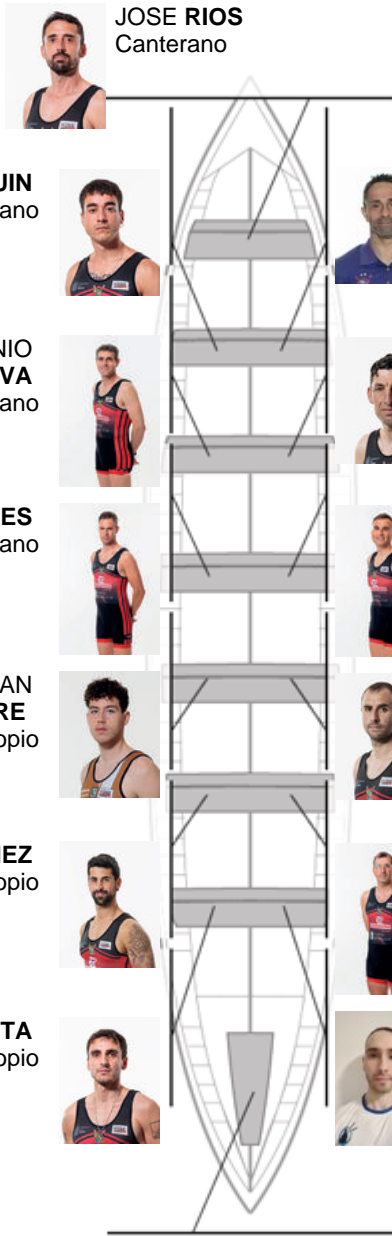

	Club	Tempo	A favor	%	Puntos
10	CR CABO DA CRUZ	20:52,40	00:41.78	103.45%	3

Adestrador
GUSTAVO
VAZQUEZ

Delegado
DANIEL
VÁZQUEZ DIESTE

Firma e sello

Suplentes

Felix Delpierre unknown
FELIX DELPIERRE
DANIEL

No propio