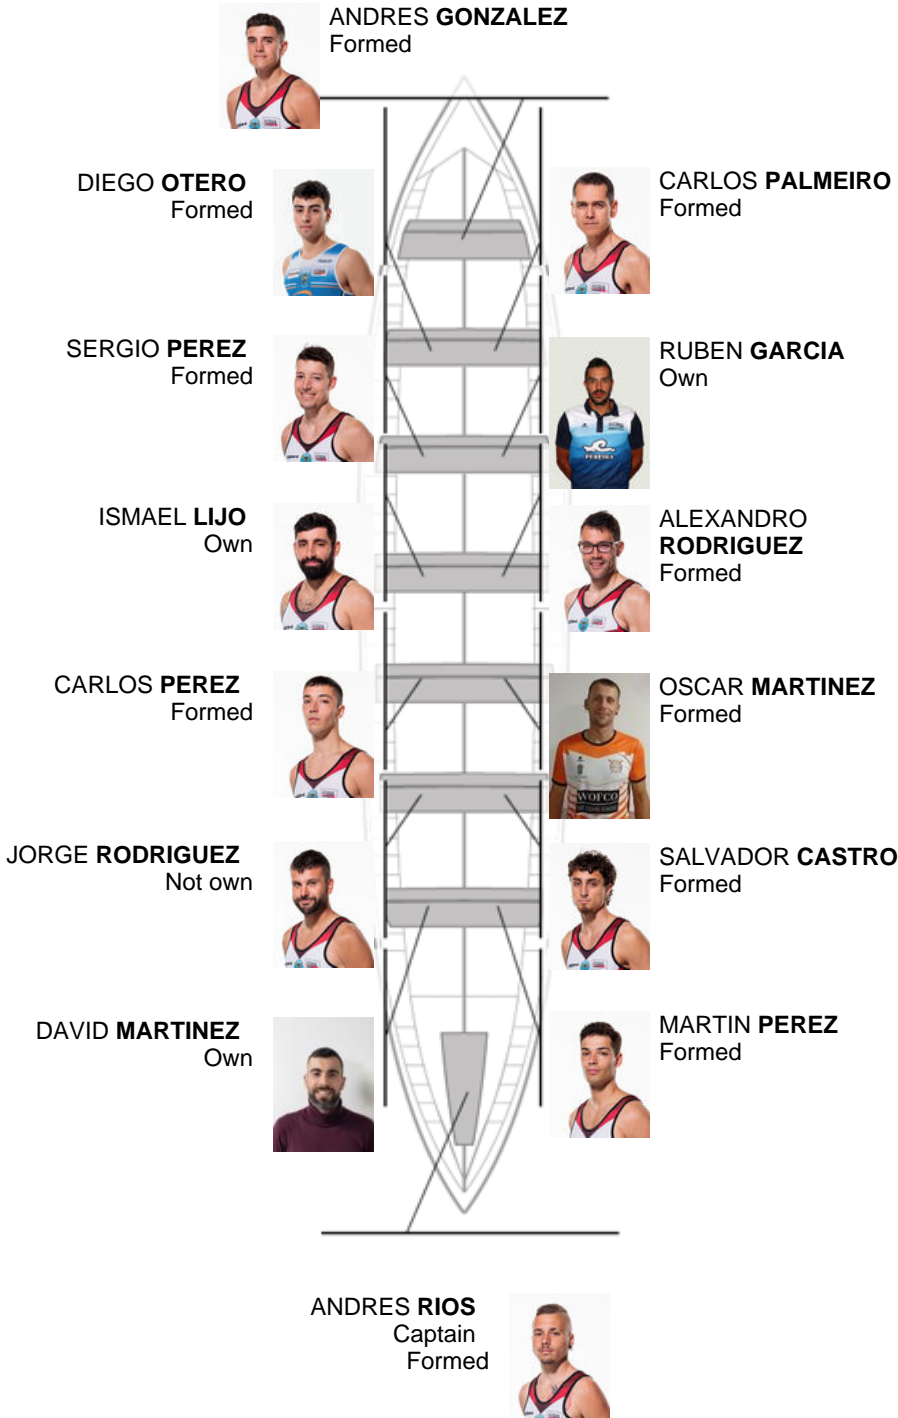

08-25-2024 / XV. Getariako Ikurriña / Igez Eraikuntzak Sari Nagusia - Scoring

	Club	Time	Dif.	%	Points
12	C.M. BUEU - SIMEI	22:54,62	01:55.24	109.15%	1

Firma y sello

Subtitutes

Formed:10

Own: 3

Not own: 1