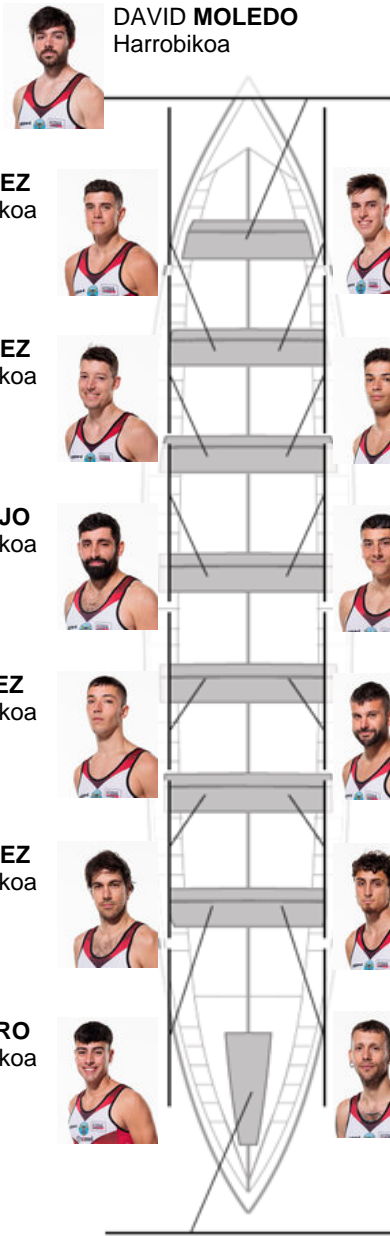

	Kluba	Denbora	Alde	%	Puntuak
12	C.M. BUEU - SIMEI	20:55,66	00:59.87	105.00%	1

Entrenatzailea  
**JOSÉ  
 FERRAL MARTINEZ**

Ordezkaria  
**ALBERTO  
 CHAPELA REGUEIRA**

Firma y sello

**Ordezkariak**

Reserbakaria  
**MIGUEL  
 MARTINEZ**

Berezkoa

**Harrobikoak: 10**  
**Berezkoak: 1**  
**Ez berezkoak: 3**

**ANDRES RIOS**  
 Kapitaina  
 Harrobikoa