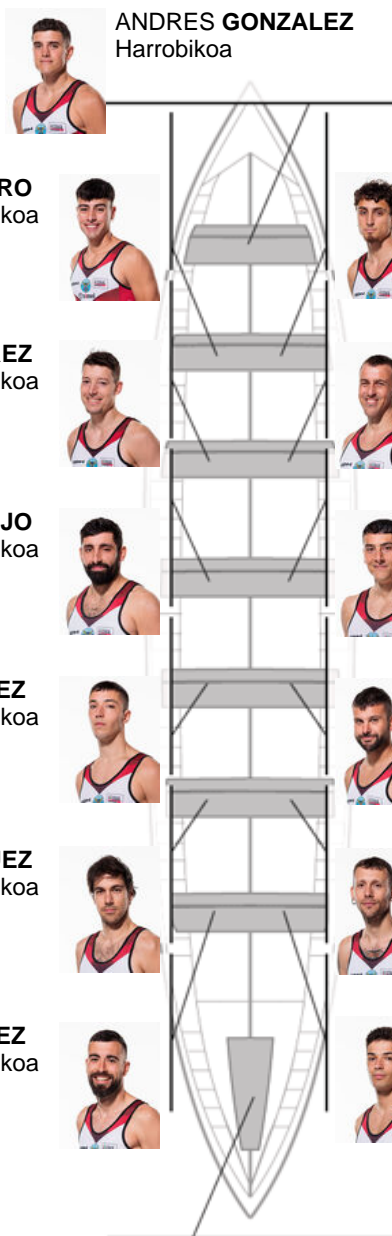

	Kluba	Denbora	Alde	%	Puntuak
11	C.M. BUEU - SIMEI	20:54,76	00:47.24	103.91%	2

Entrenatzailea  
**JOSÉ  
 FERRAL MARTINEZ**

Ordezkaria  
**ALBERTO  
 CHAPELA REGUEIRA**

Firma y sello

**Ordezkariak**

Ordezkaria  
**ALBERTO  
 CHAPELA REGUEIRA**

Harrobikoa

**Harrobikoak:9**

**Berezkoak: 2**

**Ez berezkoak: 3**