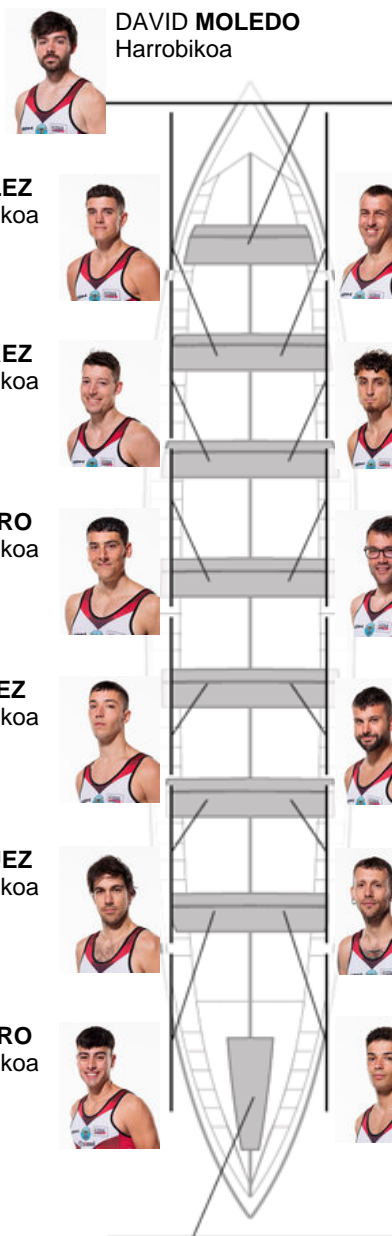

	Kluba	Denbora	Alde	%	Puntuak
12	C.M. BUEU - SIMEI	21:06,68	01:17.36	106.50%	1

Entrenatzailea
**JOSÉ
 FERRAL MARTINEZ**

Ordezkaria
**ALBERTO
 CHAPELA REGUEIRA**

Firma y sello

Ordezkariak

Retatzailea
**MIGUEL
 PIÑEIRO**

Ez berezkoa

ANDRES RIOS
 Kapitaina
 Harrobikoa

Harrobikoak: 11
Berezkoak:
Ez berezkoak: 3