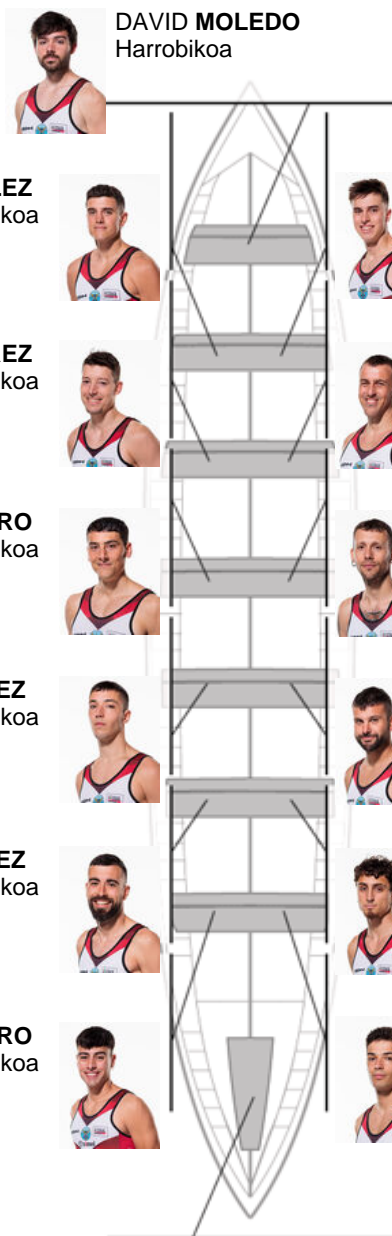

	Kluba	Denbora	Alde	%	Puntuak
11	C.M. BUEU - SIMEI	22:07,42	01:34.57	107.67%	2

Entrenatzailea
JOSÉ FERRAL MARTINEZ

Ordezkarria
RUFINO ACUÑA BACELA

Firma y sello

DAVID MOLEDO
 Harrobikoa

ANDRES GONZALEZ
 Harrobikoa

SALVADOR CASTRO
 Harrobikoa

DIEGO OTERO
 Harrobikoa

MARTIN PEREZ
 Harrobikoa

ANDRES RIOS
 Kapitaina
 Harrobikoa

Ordezkarriak

Andrés RODRIGUEZ
 Berezkoa

Ez berezkoa

Harrobikoak: 11