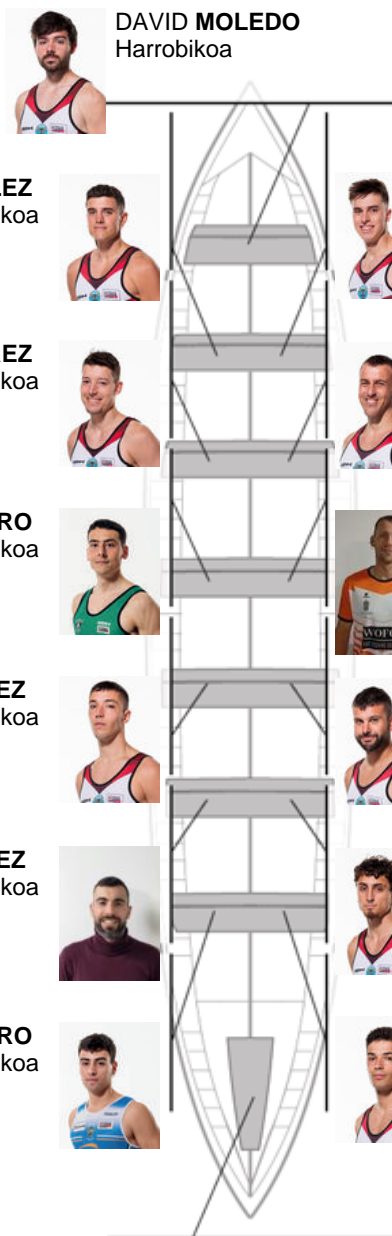

	Kluba	Denbora	Alde	%	Puntuak
11	C.M. BUEU - SIMEI	22:07,42	01:34.57	107.67%	2

Entrenatzailea
**JOSÉ
 FERRAL MARTINEZ**

Ordezkaria
**RUFINO
 ACUÑA BACELA**

Firma y sello

DAVID MOLEDO
 Harrobikoa

ANDRES GONZALEZ
 Harrobikoa

JULIO PASTORIZA
 Harrobikoa

SERGIO PEREZ
 Harrobikoa

**JOSE MANUEL
 FREIRE**
 Harrobikoa

MIGUEL PIÑEIRO
 Ez berezkoa

OSCAR MARTINEZ
 Harrobikoa

CARLOS PEREZ
 Harrobikoa

JORGE RODRIGUEZ
 Ez berezkoa

DAVID MARTINEZ
 Berezkoa