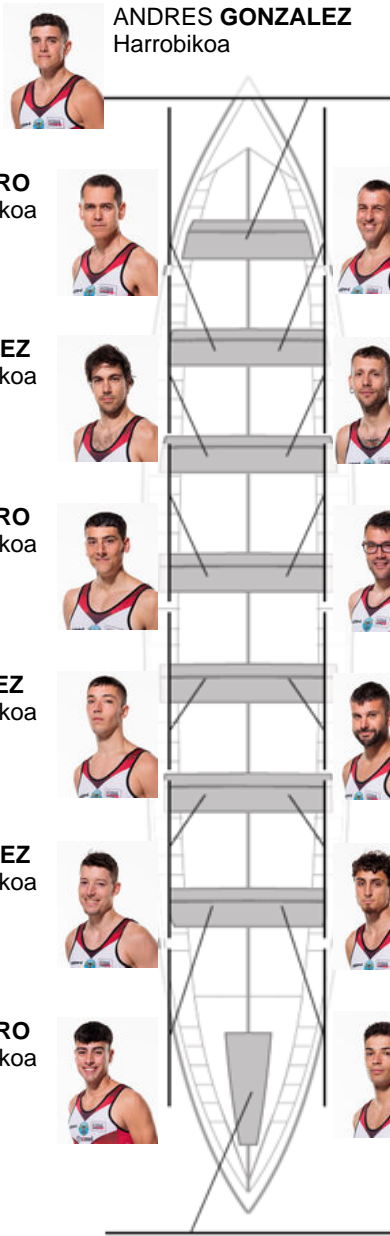

	Kluba	Denbora	Alde	%	Puntuak
12	C.M. BUEU - SIMEI	21:48,00	01:24.46	106.90%	1

Entrenatzailea  
**JOSÉ  
 FERRAL MARTINEZ**

Ordezkaria  
**RUFINO  
 ACUÑA BACELA**

Firma y sello

**Ordezkariak**

Arrociaria  
**RAFAEL  
 SÁNCHEZ**  
 Berezkoa

**Harrobikoak: 11**  
**Berezkoak:**  
**Ez berezkoak: 3**

**ANDRES RIOS**  
 Kapitaina  
 Harrobikoa