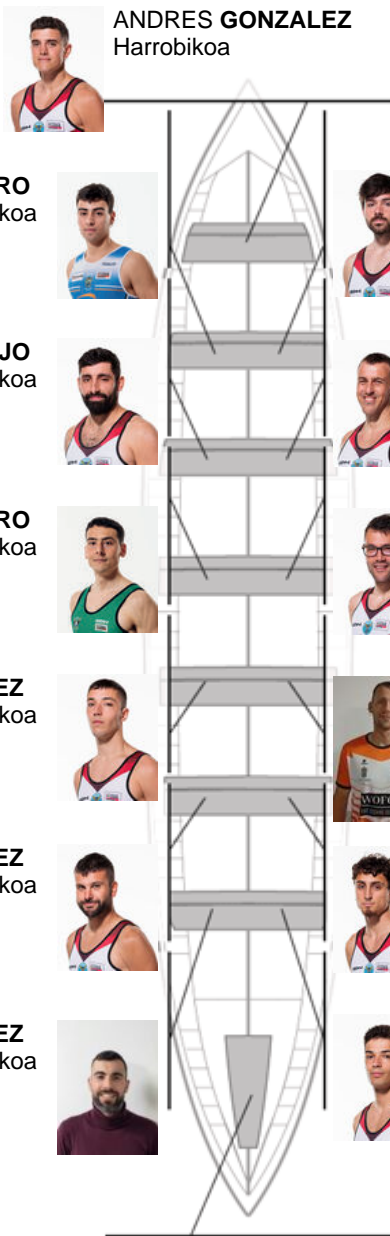

	Kluba	Denbora	Alde	%	Puntuak
11	C.M. BUEU - SIMEI	21:27,48	01:16.86	106.34%	2

Entrenatzailea
JOSÉ FERRAL MARTINEZ

Ordezkaría
RUFINO ACUÑA BACELA

Firma y sello

ANDRES GONZALEZ
 Harrobikoa

DIEGO OTERO
 Harrobikoa

ISMAEL LIJO
 Berezkoa

MIGUEL PIÑEIRO
 Ez berezkoa

CARLOS PEREZ
 Harrobikoa

JORGE RODRIGUEZ
 Ez berezkoa

DAVID MARTINEZ
 Berezkoa

DAVID MOLEDO
 Harrobikoa

JOSE MANUEL FREIRE
 Harrobikoa

ALEXANDRO RODRIGUEZ
 Harrobikoa

OSCAR MARTINEZ
 Harrobikoa

SALVADOR CASTRO
 Harrobikoa

MARTIN PEREZ
 Harrobikoa

ANDRES RIOS
 Kapitaina
 Harrobikoa

Ordezkarriak

Arraunlaria
~~ANDRES~~
~~BARRERO~~
 Harrobikoa

Harrobikoak: 10
Berezkoak: 2
Ez berezkoak: 2