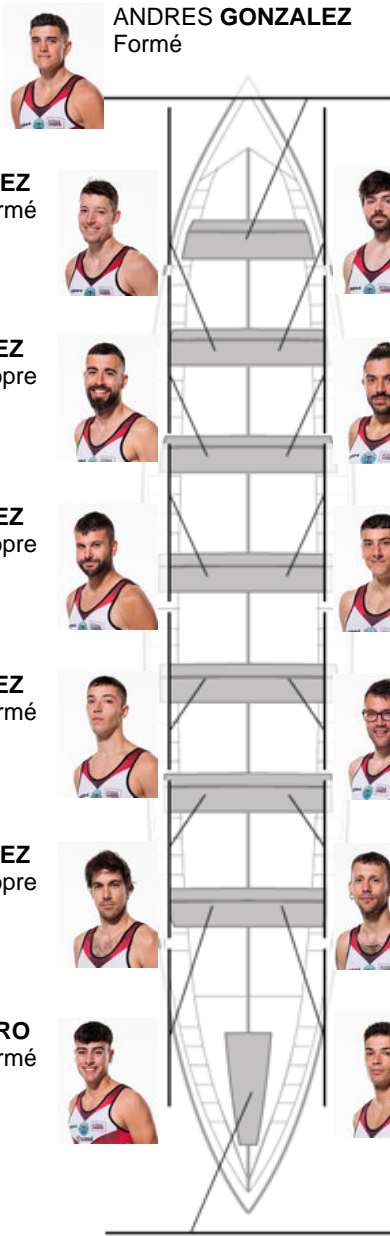

	Club	Temp	Dif	%	Points
12	C.M. BUEU - SIMEI	24:36,06	03:13.73	115.10%	1

Coach
JOSÉ FERRAL MARTINEZ

Délegué
ALBERTO CHAPELA REGUEIRA

Firma y sello

Suppléants

Remeur
ANDRE BARRAL
ANDRE BARRAL

Rompéprope

Formé:9
Prope: 2
Non prope: 3