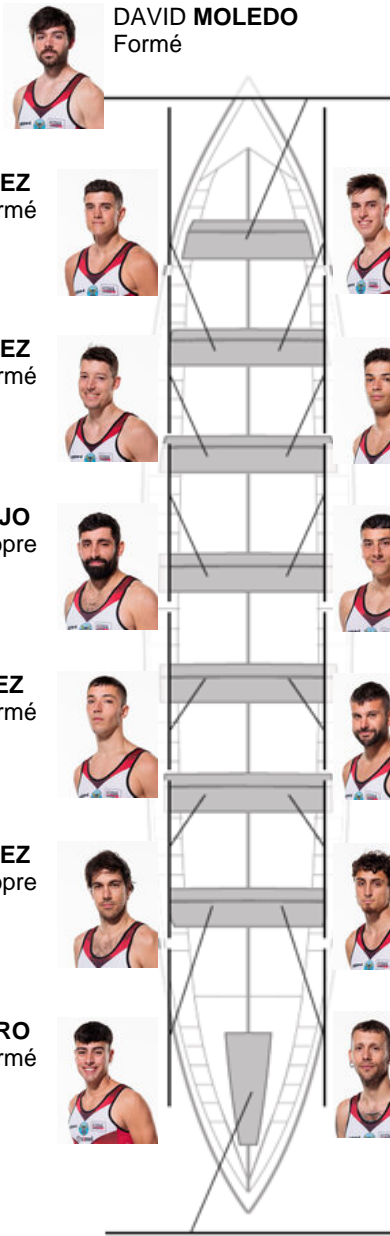

	Club	Temp	Dif	%	Points
12	C.M. BUEU - SIMEI	20:55,66	00:59.87	105.00%	1

Coach  
**JOSÉ FERRAL MARTINEZ**

Délegué  
**ALBERTO CHAPELA REGUEIRA**

Firma y sello

**Supleánts**

Retraeur  
**MIGUEL MARTINEZ**  
 Non propre

**Formé: 10**  
**Prope: 1**  
**Non propre: 3**

**ANDRES RIOS**  
 Capitaine  
 Formé