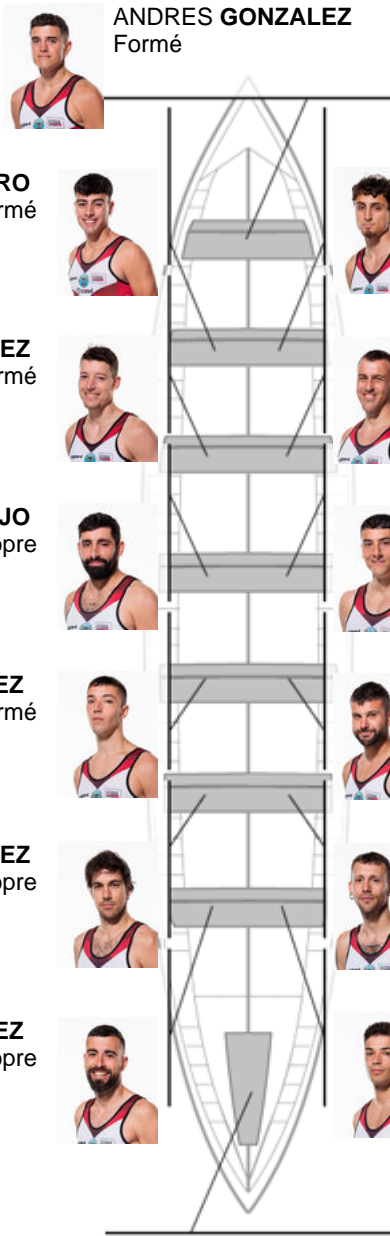

	Club	Temp	Dif	%	Points
11	C.M. BUEU - SIMEI	20:54,76	00:47.24	103.91%	2

Coach
JOSÉ FERRAL MARTINEZ

Délegué
ALBERTO CHAPELA REGUEIRA

Firma y sello

Supleánts

Rembur
ANDRÉS ANDRÉS

Non propre

ANDRES RIOS
 Capitaine
 Formé

Formé: 9
Prope: 2
Non prope: 3