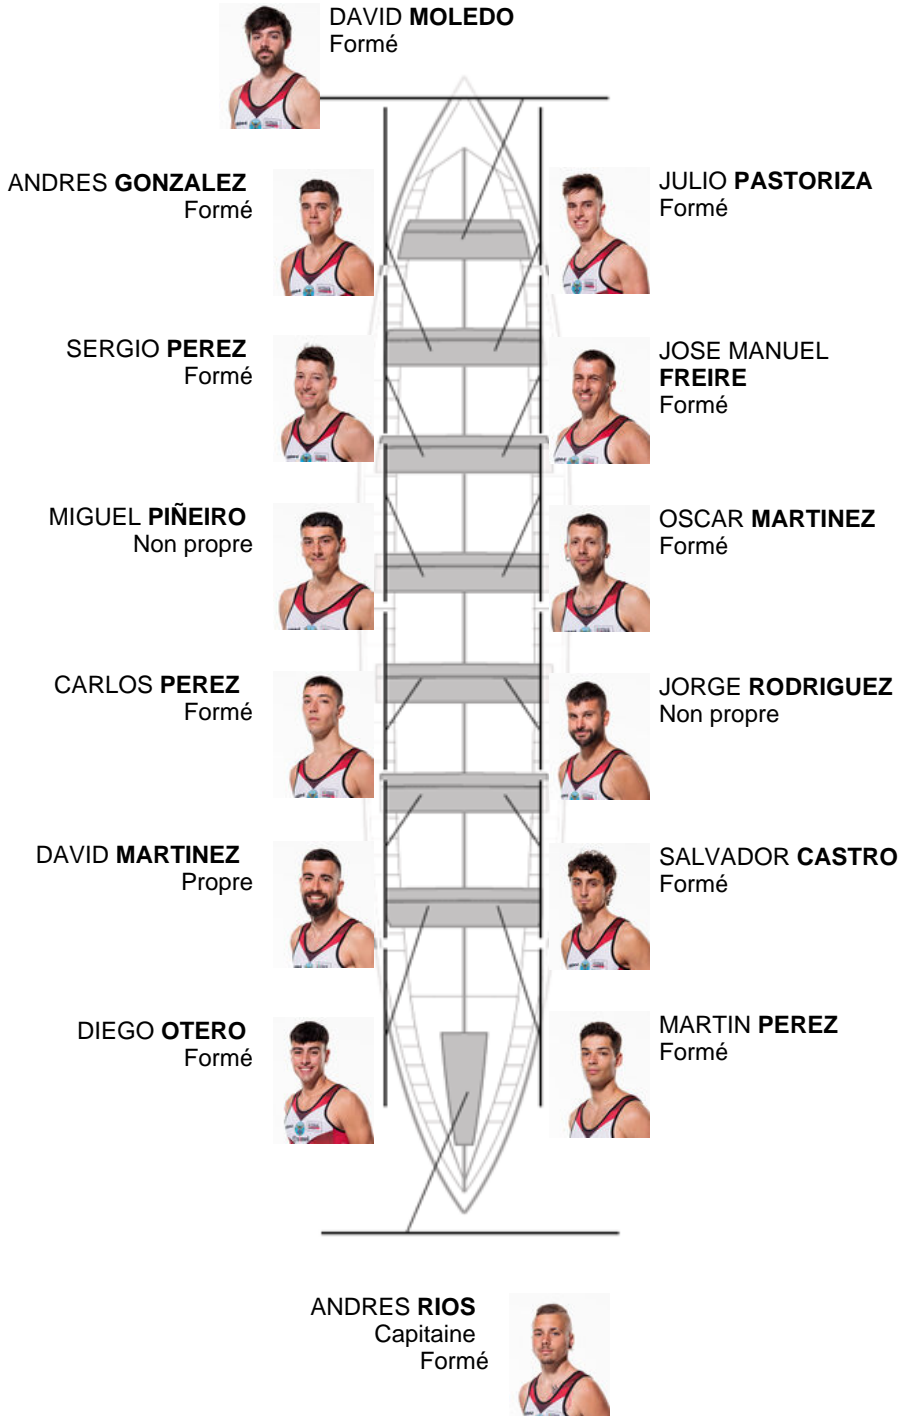

	Club	Temp	Dif	%	Points
11	C.M. BUEU - SIMEI	22:07,42	01:34.57	107.67%	2

Coach
**JOSÉ
 FERRAL MARTINEZ**

Déleégue
**RUFINO
 ACUÑA BACELA**

Firma y sello

Supleánts

Retraeur
**ALBERTO
 RODRIGUEZ**

Non propre

Formé:11
Prope: 1
Non propre: 2