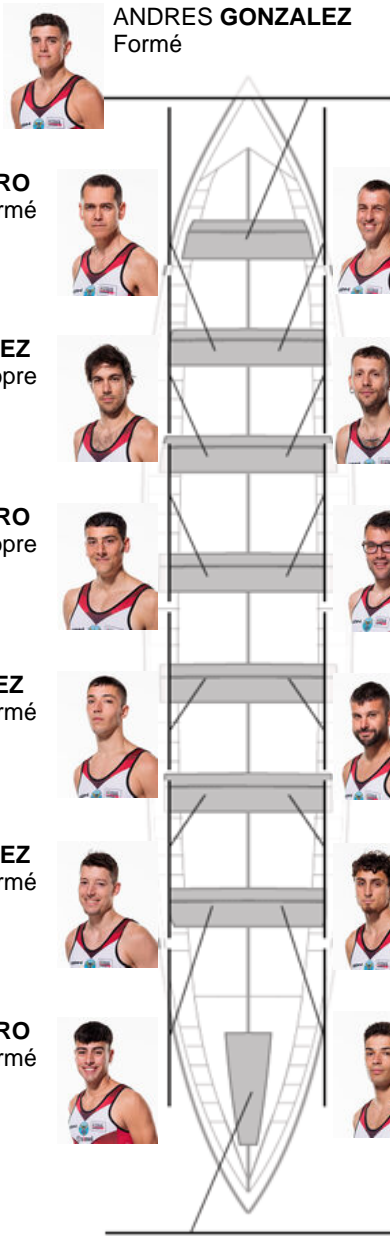

	Club	Temp	Dif	%	Points
12	C.M. BUEU - SIMEI	21:48,00	01:24.46	106.90%	1

Coach
**JOSÉ
 FERRAL MARTINEZ**

Délegué
**RUFINO
 ACUÑA BACELA**

Firma y sello

Supleánts

~~Remèur~~
~~RUFINO~~
~~ACUÑA BACELA~~
~~Non propre~~

Formé:11
Prope:
Non prope: 3