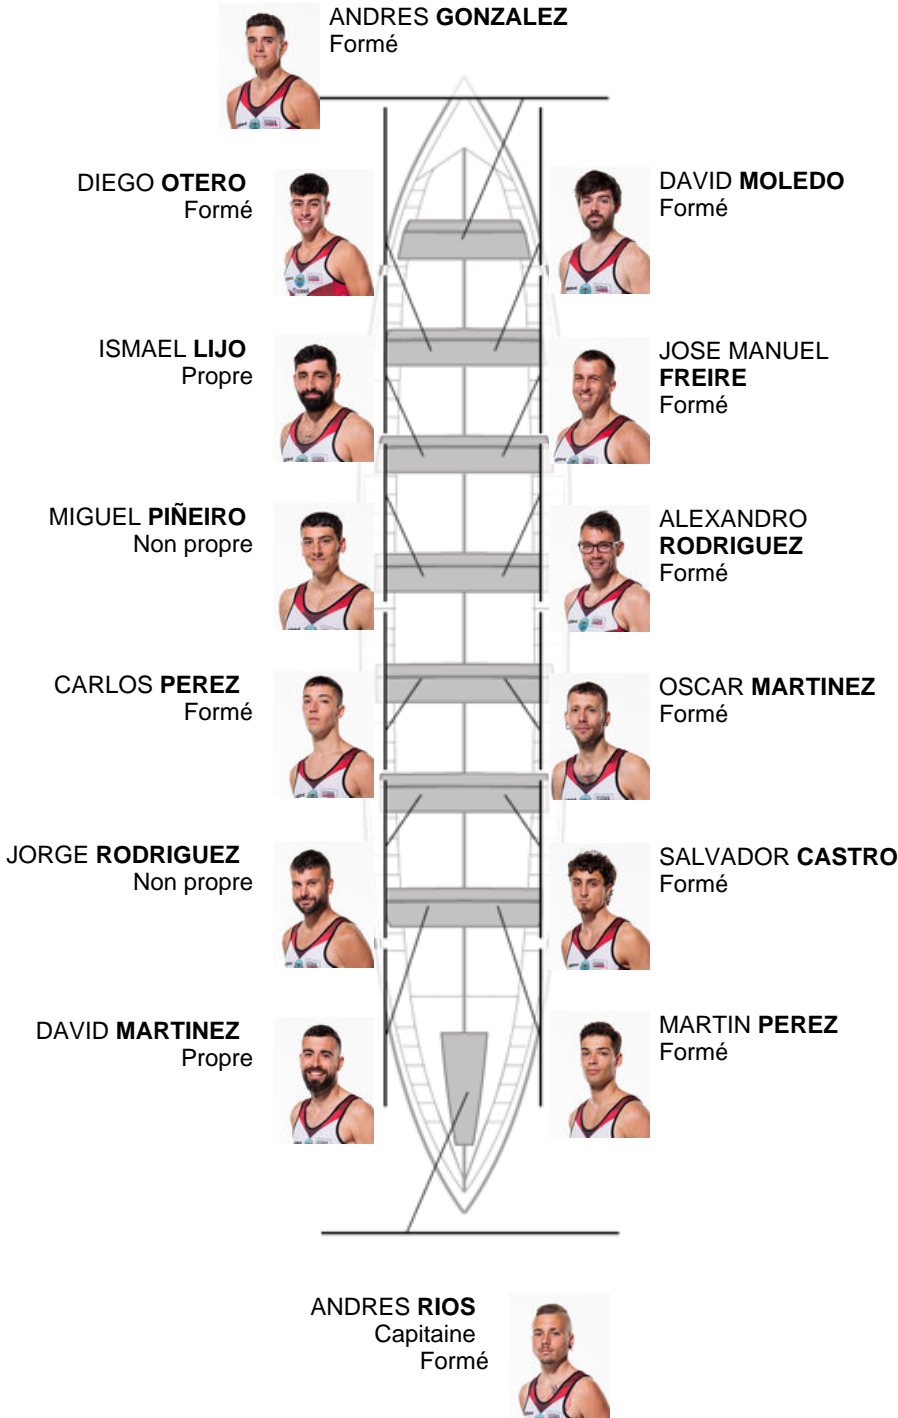

	Club	Temp	Dif	%	Points
11	C.M. BUEU - SIMEI	21:27,48	01:16.86	106.34%	2

Coach
JOSÉ FERRAL MARTINEZ

Délegué
RUFINO ACUÑA BACELA

Firma y sello

Supleánts

Remeur
BARRIOS BARRIOS
 Non prope

Formé: 10
Prope: 2
Non prope: 2