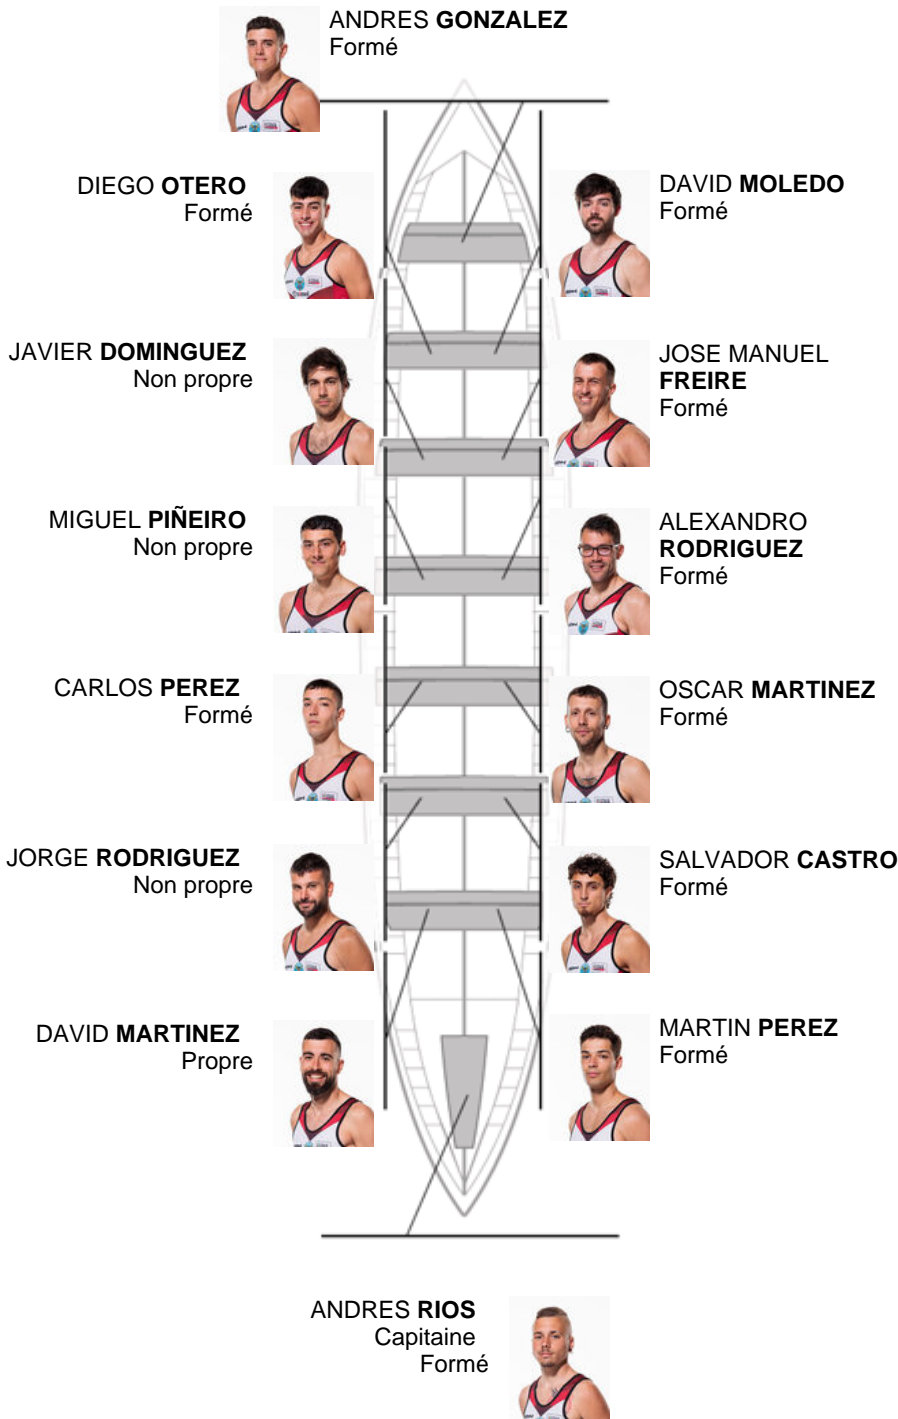

	Club	Temp	Dif	%	Points
10	C.M. BUEU - SIMEI	22:05,23	01:22.13	106.60%	3

Coach  
**JOSÉ  
 FERRAL MARTINEZ**

Délegué  
**ALBERTO  
 CHAPELA REGUEIRA**

Firma y sello

**Supleánts**

Remeur  
**BARBERA**  
 Propre

**Formé: 10**  
**Prope: 1**  
**Non propre: 3**