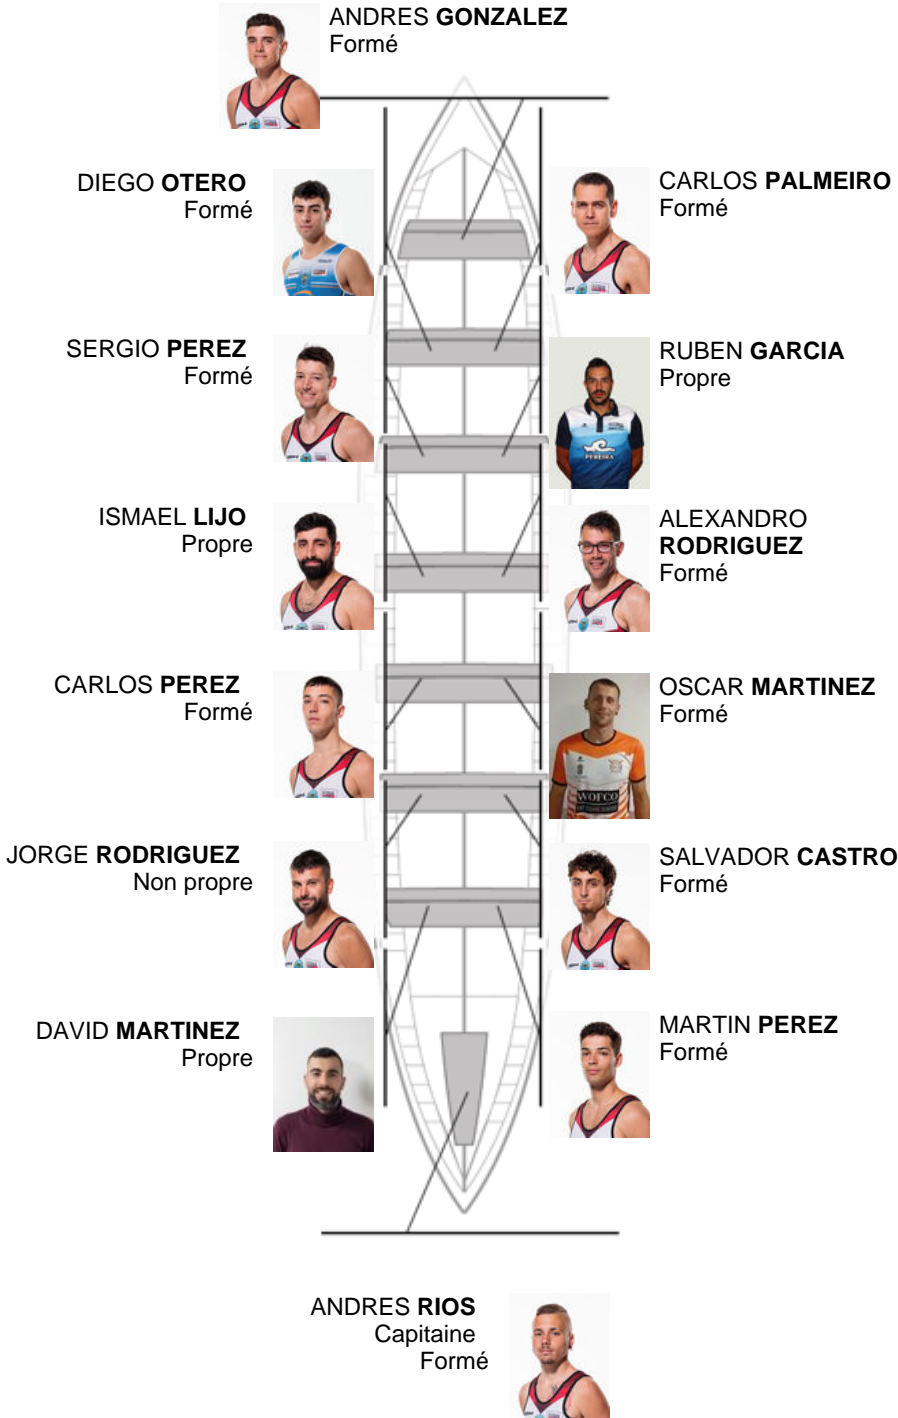

25-08-2024 / XV. Getariako Ikurriña / Igez Eraikuntzak Sari Nagusia - Puntuable

	Club	Temp	Dif	%	Points
12	C.M. BUEU - SIMEI	22:54,62	01:55.24	109.15%	1

Firma y sello

Supleánts

Formé: 10
Prope: 3
Non prope: 1